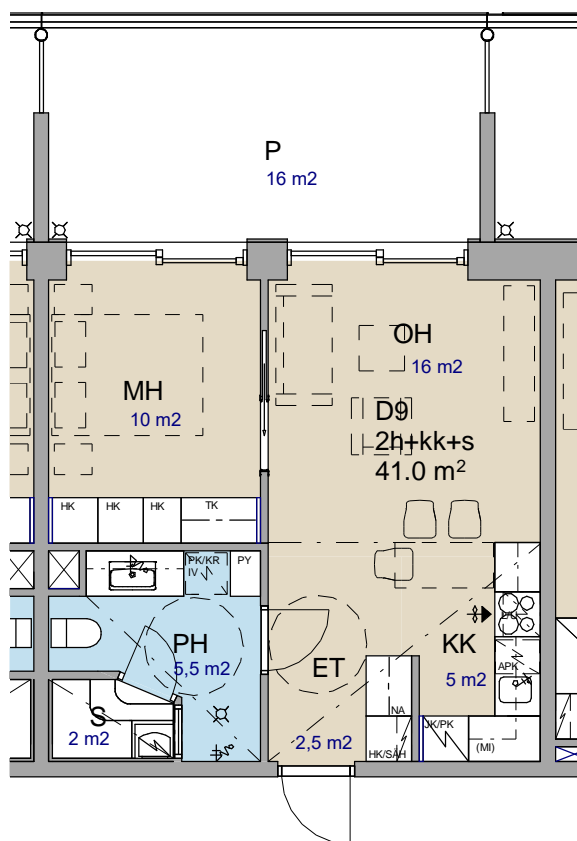

Kalusteet: Geberit Icon 75- tasoallas, valkoinen.

Geberit Icon75 - allaskaappi kahdella laatikolla, mattavalkoinen, mattavalkoiset vetimet 75x48x63 cm.

Kaksiovinen peilikaappi Geberit Option 75x15x70cm.

Geberit Icon 45- sivukaappi kahdella laatikolla, mattavalkoinen, mattavalkoisilla vetimillä. lev 45x48x63cm

Geberit Icon- yksiovinen seinäkaappi, mattavalkoinen 45x15x70cm

Suihkuovi

INR LINC Josephine, 88x200cm

Oras Nova Suihkusetti 7453.

Pyykkikaappi

koko: Leveys 40cm, syvyys 60 cm, ~228 cm iv-koneen yläreunan mukaisesti (sisältäen jalkarakenteet). Valkoinen runko, mattavalkoinen ovi ja vedin. Säädettävät metallijalat, korkeus noin 15cm.

Seinät:

Maalipinta, TS F497 valkoinen

Pohjapiirustuksissa esitetään tämänhetkinen suunnitelmatilanne. Tästä johtuen piirustuksissa esitetyt kalusteet, pinta-alat, mitat ym. voivat muuttua.

Rakennuttaja pidättää oikeuden muutoksiin.