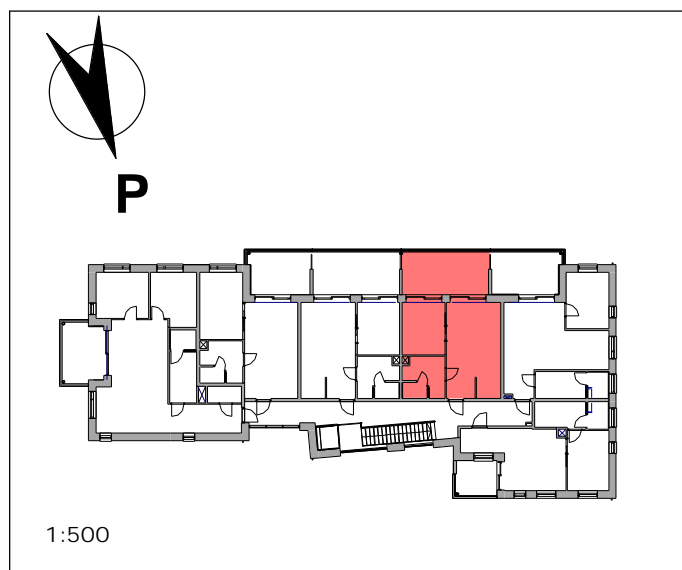

PAIKANNUSKAAVIO

18.06.2021

ARCADIA OY ARKKITEHTITOIMISTO