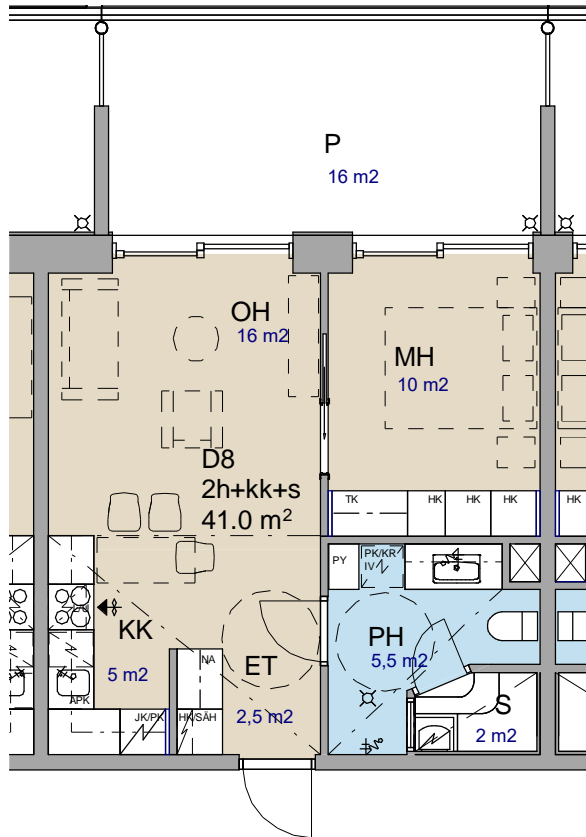

Pohjapiirustuksissa esitetään tämänhetkinen suunnitelmatilanne. Tästä johtuen piirustuksissa esitetyt kalusteet, pinta-alat, mitat ym. voivat muuttua.

Rakennuttaja pidättää oikeuden muutoksiin.