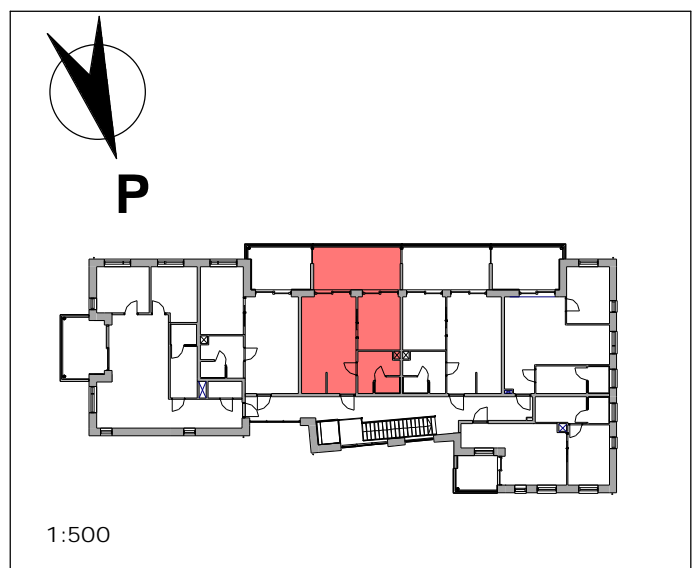

PAIKANNUSKAAVIO

18.06.2021

ARCADIA OY ARKKITEHTITOIMISTO