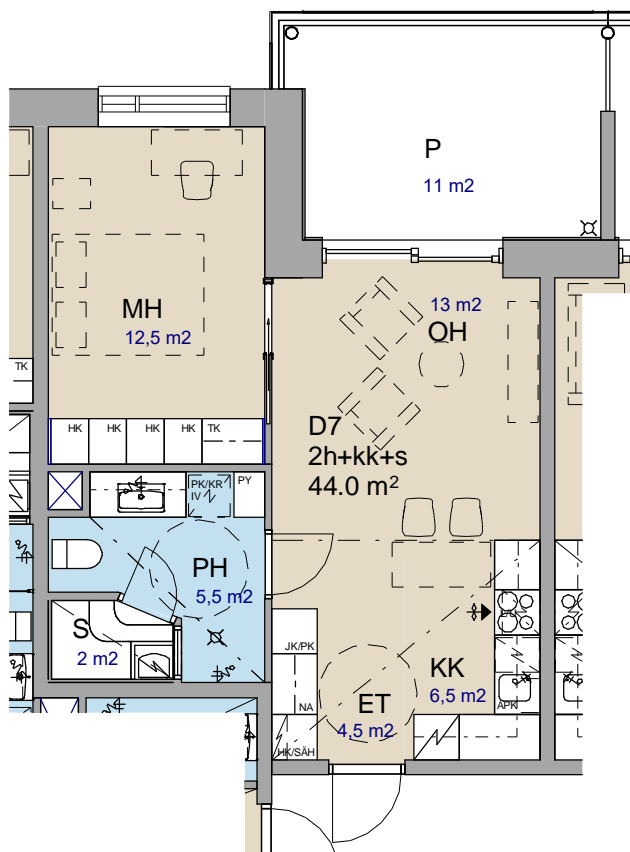

Pohjapiirustuksissa esitetään tämänhetkinen suunnitelmatilanne. Tästä johtuen piirustuksissa esitetyt kalusteet, pinta-alat, mitat ym. voivat muuttua.

Rakennuttaja pidättää oikeuden muutoksiin.