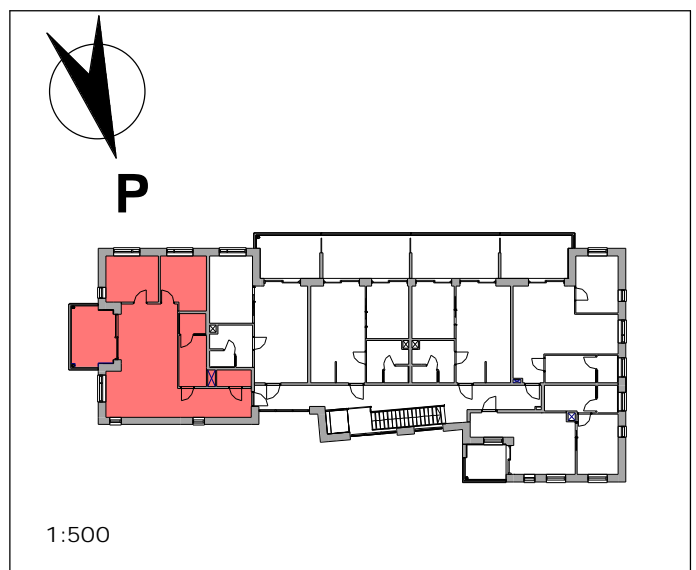

Maalipinta, TS F497 valkoinen

PAIKANNUSKAAVIO

Pohjapiirustuksissa esitetään tämänhetkinen suunnitelmatilanne. Tästä johtuen piirustuksissa esitetyt kalusteet, pinta-alat, mitat ym. voivat muuttua.

Rakennuttaja pidättää oikeuden muutoksiin.