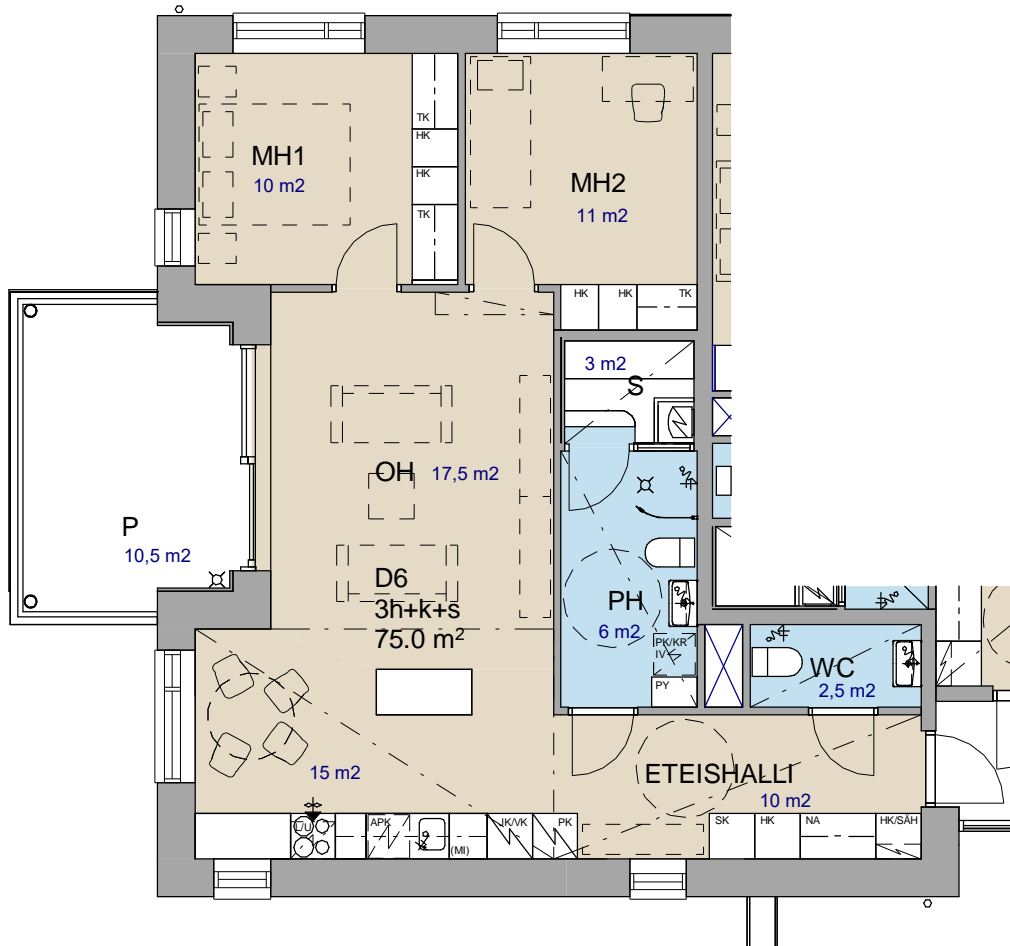

PAIKANNUSKAAVIO