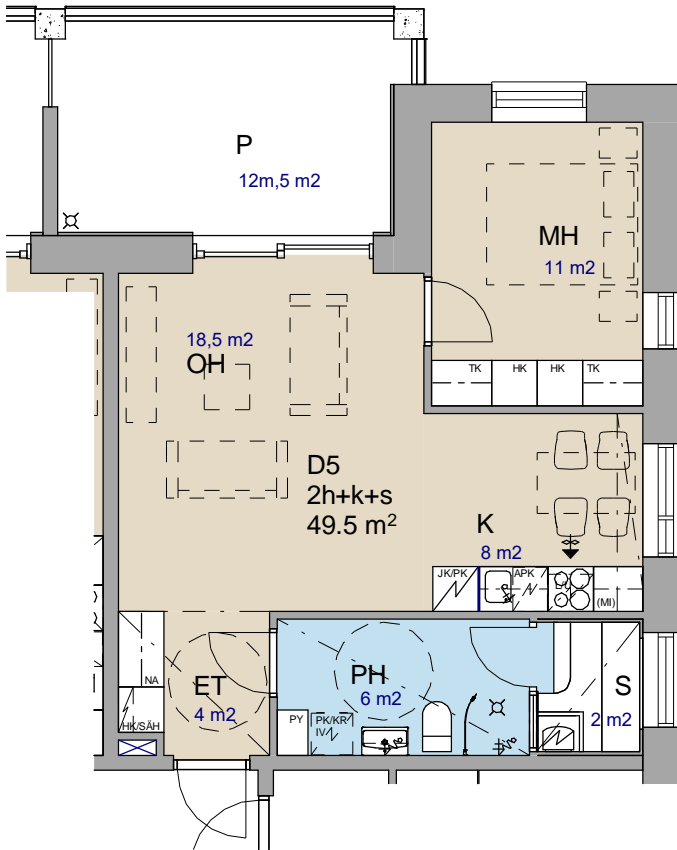

PAIKANNUSKAAVIO

Pohjapiirustuksissa esitetään tämänhetkinen suunnitelmatilanne. Tästä johtuen piirustuksissa esitetyt kalusteet, pinta-alat, mitat ym. voivat muuttua.

Rakennuttaja pidättää oikeuden muutoksiin.

18.06.2021

ARCADIA OY ARKKITEHTITOIMISTO