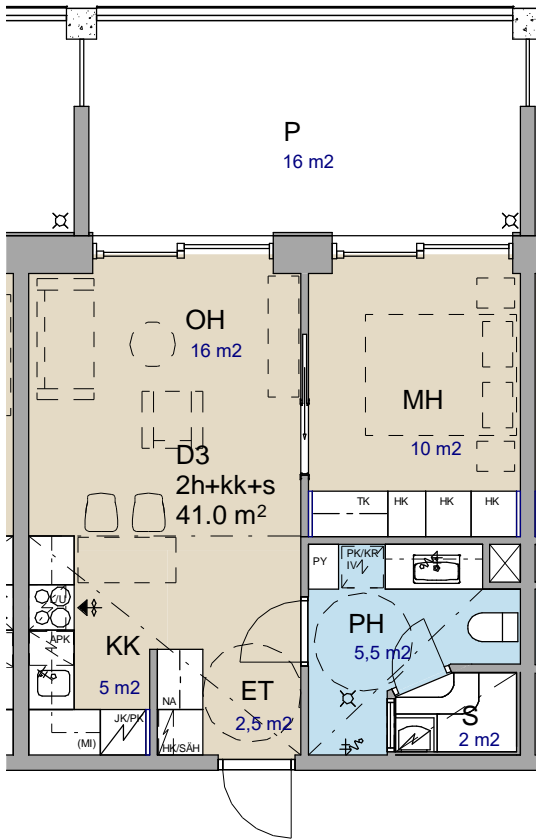

Pohjapiirustuksissa esitetään tämänhetkinen suunnitelmatilanne. Tästä johtuen piirustuksissa esitetyt kalusteet, pinta-alat, mitat ym. voivat muuttua.

Rakennuttaja pidättää oikeuden muutoksiin.