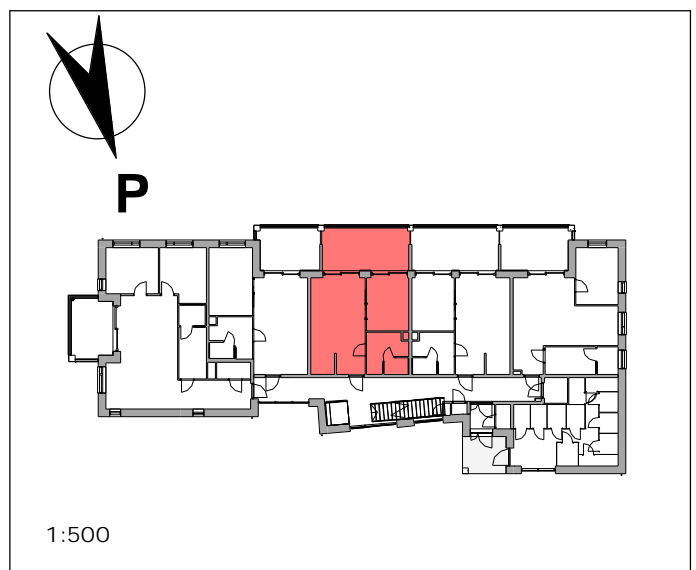

PAIKANNUSKAAVIO

18.06.2021

ARCADIA OY ARKKITEHTITOIMISTO