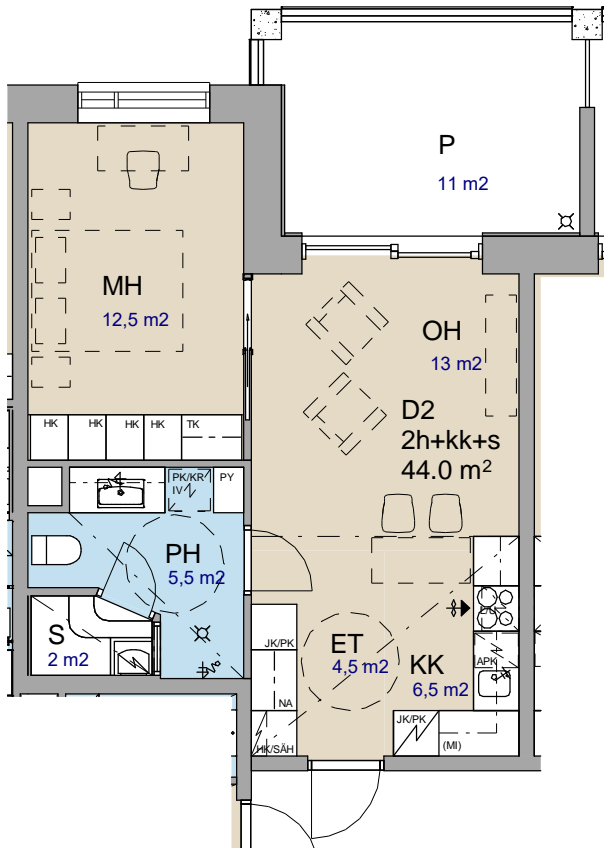

PAIKANNUSKAAVIO

Pohjapiirustuksissa esitetään tämänhetkinen suunnitelmatilanne. Tästä johtuen piirustuksissa esitetyt kalusteet, pinta-alat, mitat ym. voivat muuttua.

Rakennuttaja pidättää oikeuden muutoksiin.

18.06.2021

ARCADIA OY ARKKITEHTITOIMISTO