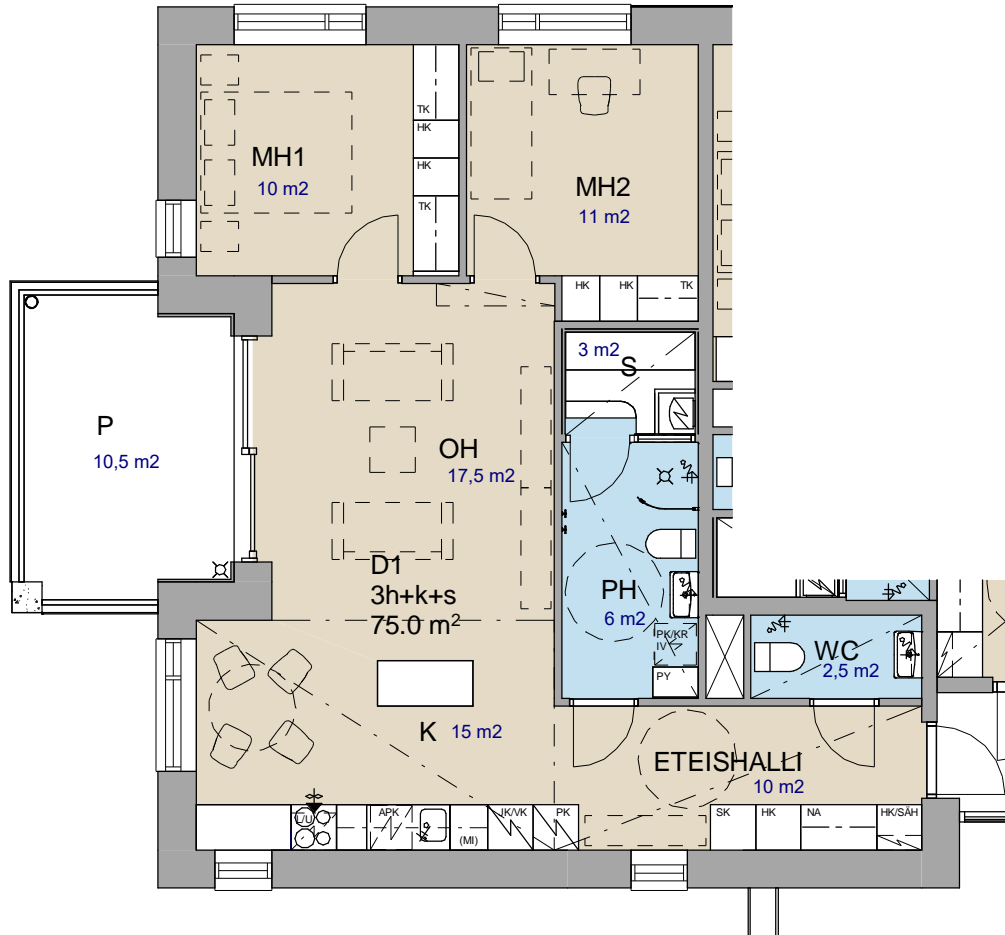

PAIKANNUSKAAVIO