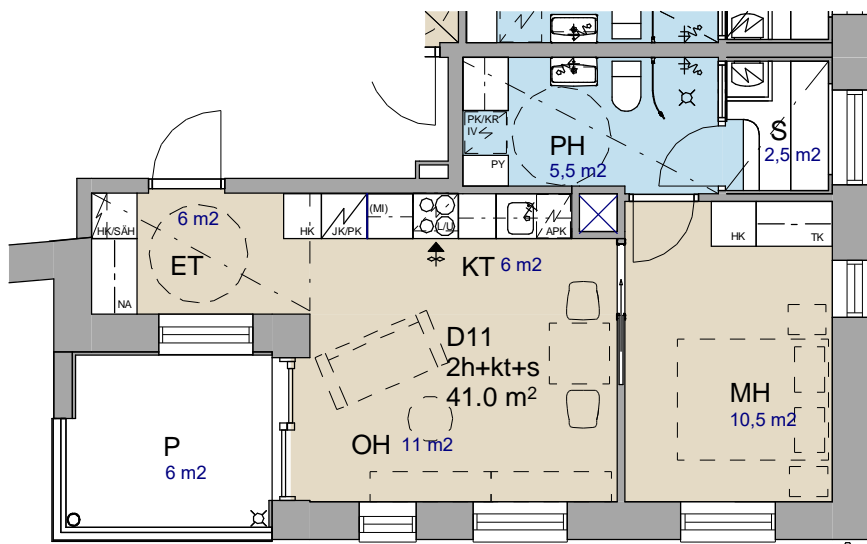

PAIKANNUSKAAVIO

Pohjapiirustuksissa esitetään tämänhetkinen suunnitelmatilanne. Tästä johtuen piirustuksissa esitetyt kalusteet, pinta-alat, mitat ym. voivat muuttua.

Rakennuttaja pidättää oikeuden muutoksiin.

18.06.2021

ARCADIA OY ARKKITEHTITOIMISTO