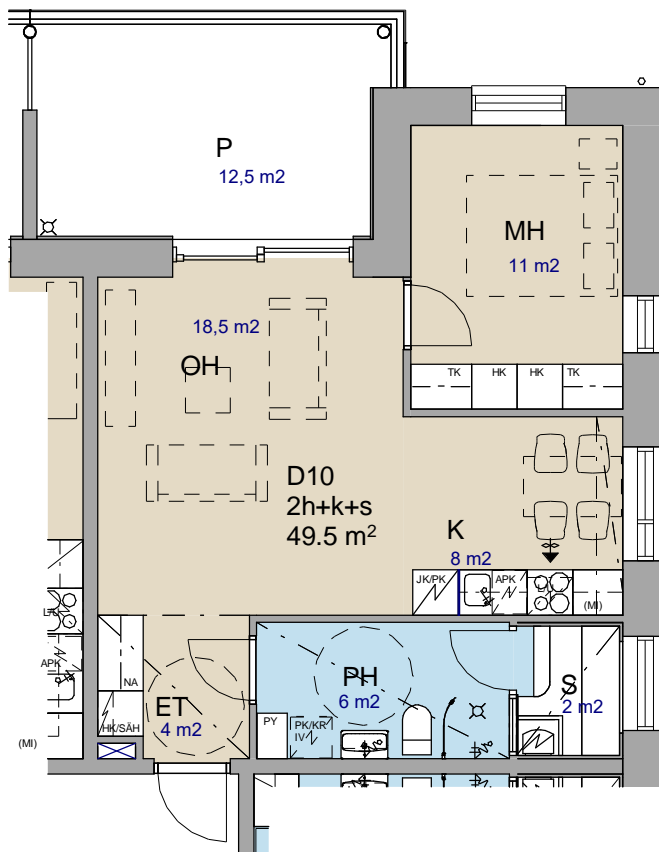

PAIKANNUSKAAVIO

Pohjapiirustuksissa esitetään tämänhetkinen suunnitelmatilanne. Tästä johtuen piirustuksissa esitetyt kalusteet, pinta-alat, mitat ym. voivat muuttua.

Rakennuttaja pidättää oikeuden muutoksiin.

18.06.2021

ARCADIA OY ARKKITEHTITOIMISTO