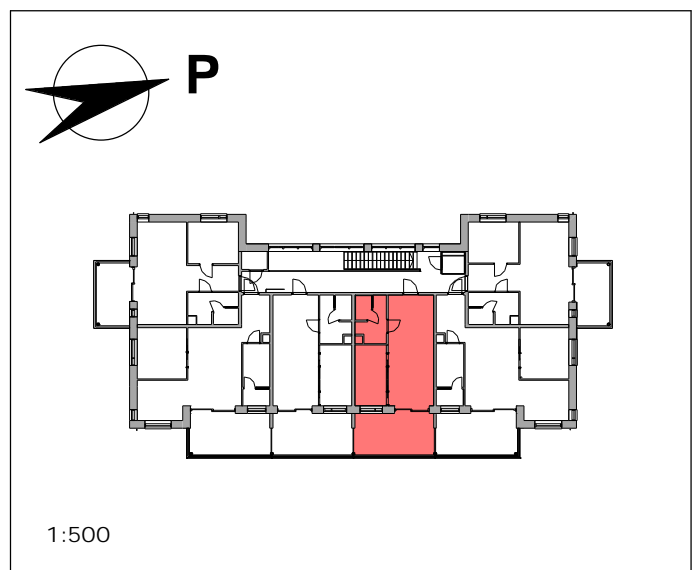

PAIKANNUSKAAVIO

18.06.2021

ARCADIA OY ARKKITEHTITOIMISTO