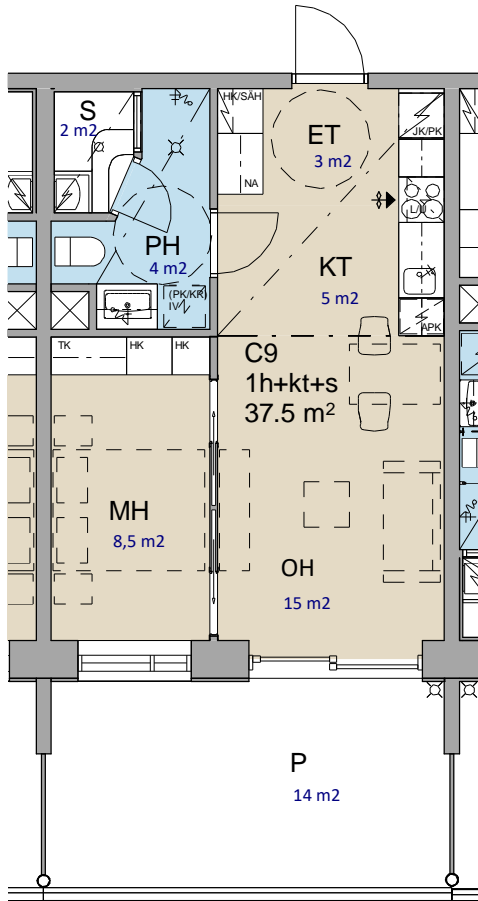

Pohjapiirustuksissa esitetään tämänhetkinen suunnitelmatilanne. Tästä johtuen piirustuksissa esitetyt kalusteet, pinta-alat, mitat ym. voivat muuttua.

Rakennuttaja pidättää oikeuden muutoksiin.