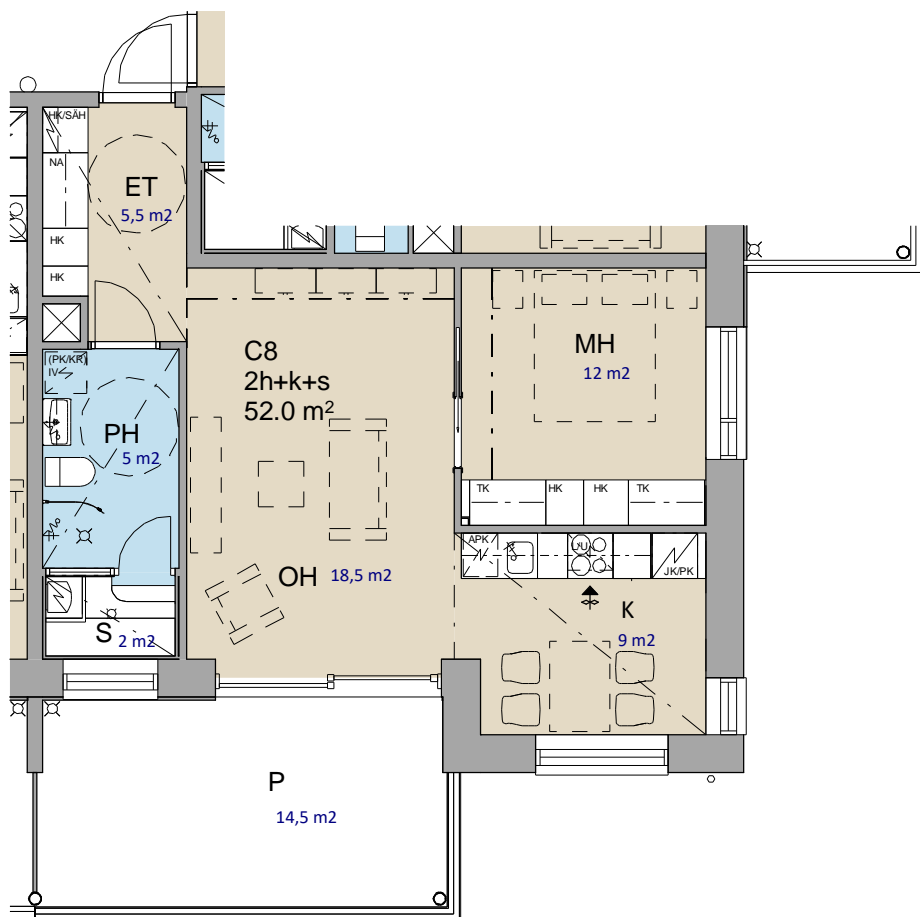

PAIKANNUSKAAVIO

Pohjapiirustuksissa esitetään tämänhetkinen suunnitelmatilanne. Tästä johtuen piirustuksissa esitetyt kalusteet, pinta-alat, mitat ym. voivat muuttua.

Rakennuttaja pidättää oikeuden muutoksiin.

18.06.2021

ARCADIA OY ARKKITEHTITOIMISTO