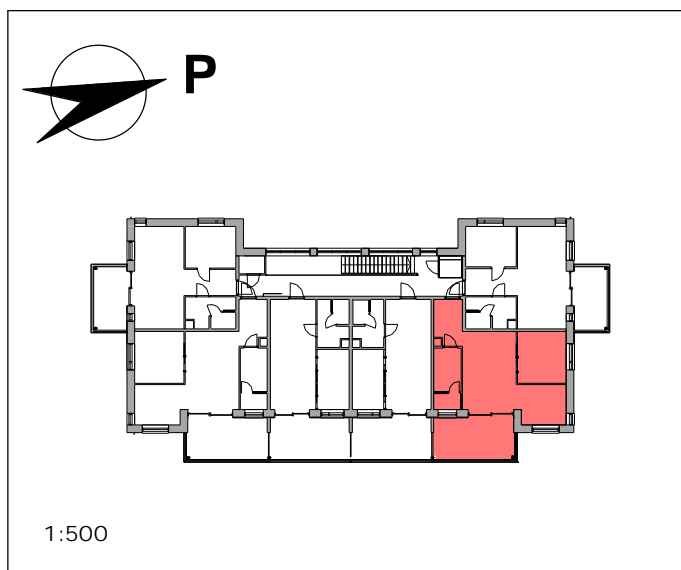

PAIKANNUSKAAVIO

Pohjapiirustuksissa esitetään tämänhetkinen suunnitelmatilanne. Tästä johtuen piirustuksissa esitetyt kalusteet, pinta-alat, mitat ym. voivat muuttua.

Rakennuttaja pidättää oikeuden muutoksiin.

18.06.2021

ARCADIA OY ARKKITEHTITOIMISTO