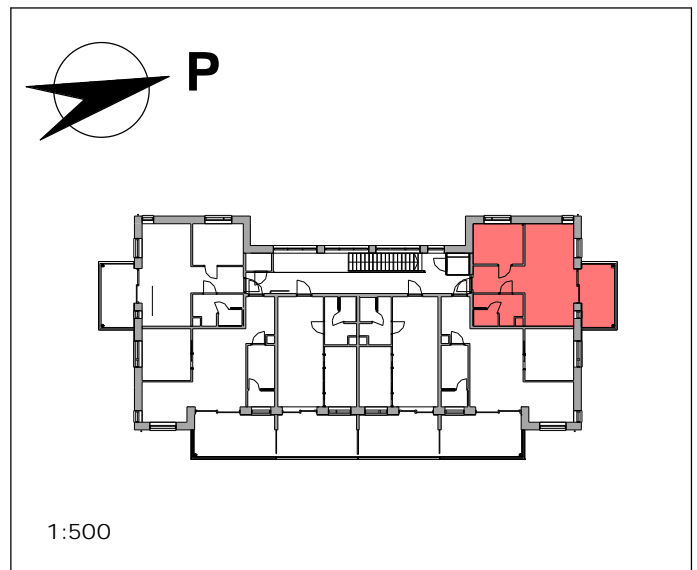

Kalusteet: Geberit Icon 75- tasoallas, valkoinen.

Geberit Icon75 - allaskaappi kahdella laatikolla,
mattavalkoinen, mattavalkoiset vetimet 75x48x63 cm.

Kaksiovinen peilikaappi Geberit Option 75x15x70cm.

Seinät:

Maalipinta, TS F497 valkoinen

PAIKANNUSKAAVIO

Pohjapiirustuksissa esitetään tämänhetkinen suunnitelmatilanne. Tästä johtuen piirustuksissa esitetyt kalusteet, pinta-alat, mitat ym. voivat muuttua.