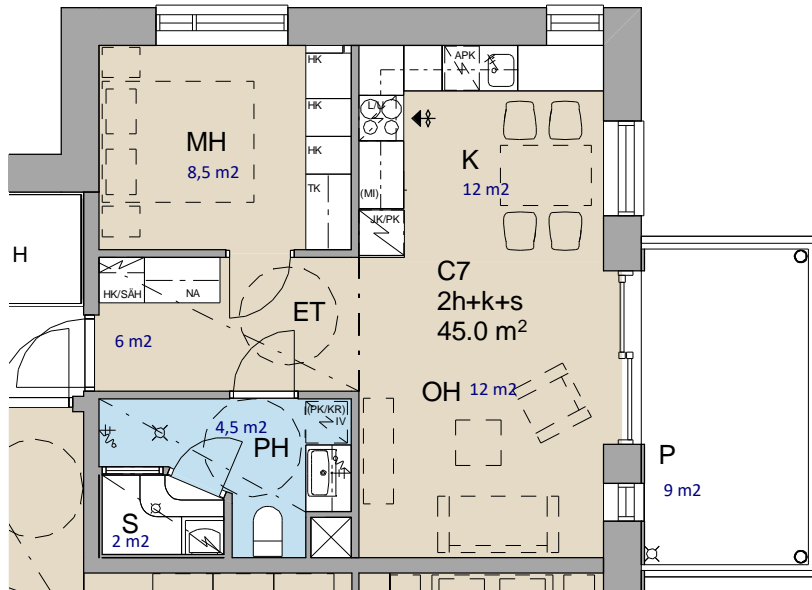

Kalusteet: Geberit Icon 75- tasoallas, valkoinen.

Geberit Icon75 - allaskaappi kahdella laatikolla,
mattavalkoinen, mattavalkoiset vetimet 75x48x63 cm.

Kaksiovinen peilikaappi Geberit Option 75x15x70cm.

Seinät:

Maalipinta, TS F497 valkoinen

PAIKANNUSKAAVIO

Pohjapiirustuksissa esitetään tämänhetkinen suunnitelmatilanne. Tästä johtuen piirustuksissa esitetyt kalusteet, pinta-alat, mitat ym. voivat muuttua.