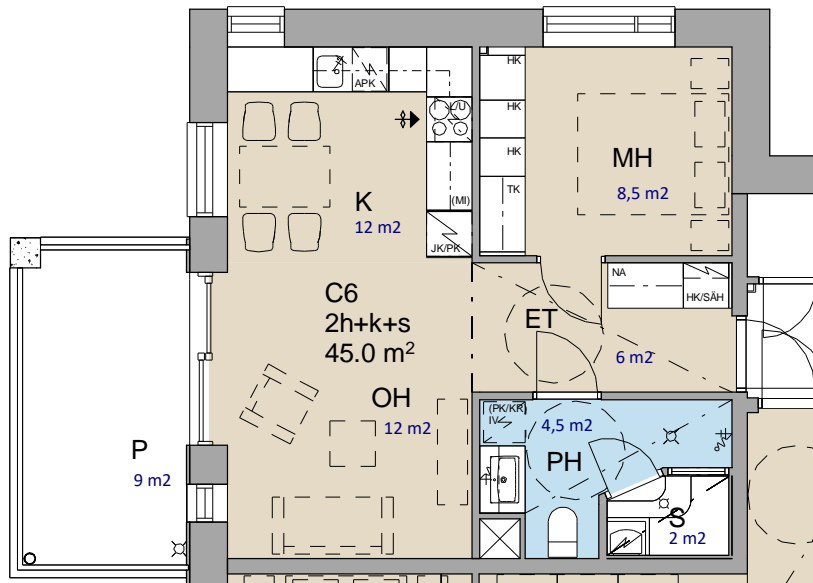

PAIKANNUSKAAVIO

Pohjapiirustuksissa esitetään tämänhetkinen suunnitelmatilanne. Tästä johtuen piirustuksissa esitetyt kalusteet, pinta-alat, mitat ym. voivat muuttua.

Rakennuttaja pidättää oikeuden muutoksiin.

18.06.2021

ARCADIA OY ARKKITEHTITOIMISTO