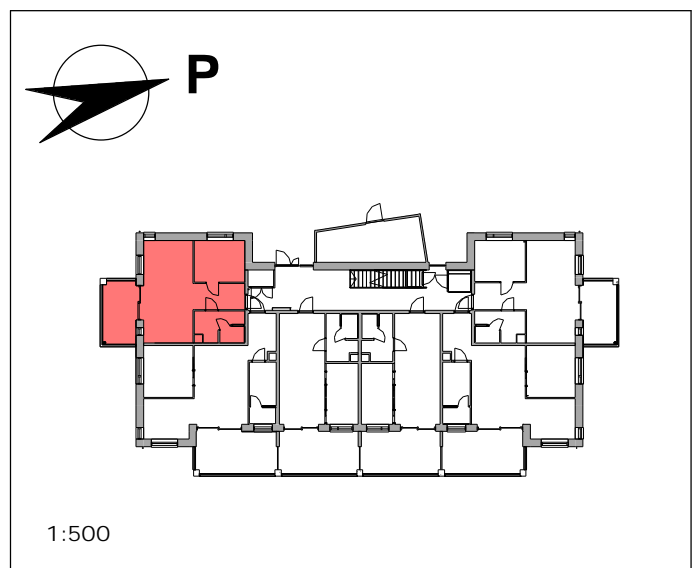

PAIKANNUSKAAVIO

Pohjapiirustuksissa esitetään tämänhetkinen suunnitelmatilanne. Tästä johtuen piirustuksissa esitetyt kalusteet, pinta-alat, mitat ym. voivat muuttua.

Rakennuttaja pidättää oikeuden muutoksiin.

18.06.2021

ARCADIA OY ARKKITEHTITOIMISTO