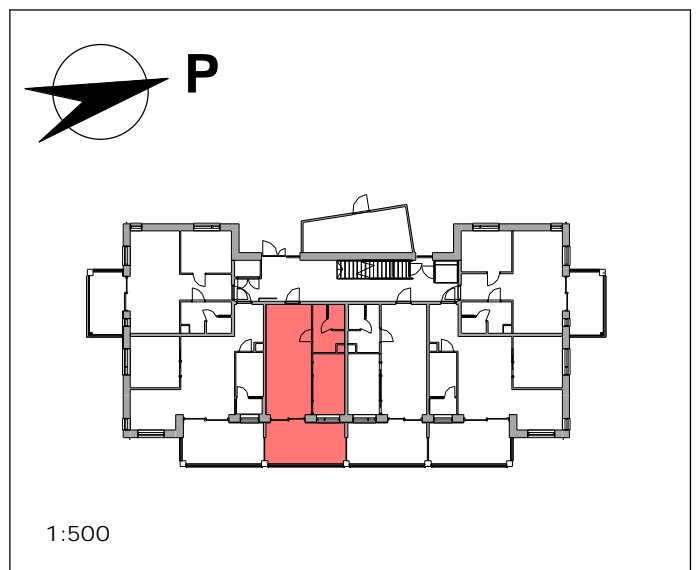

PAIKANNUSKAAVIO

18.06.2021

ARCADIA OY ARKKITEHTITOIMISTO