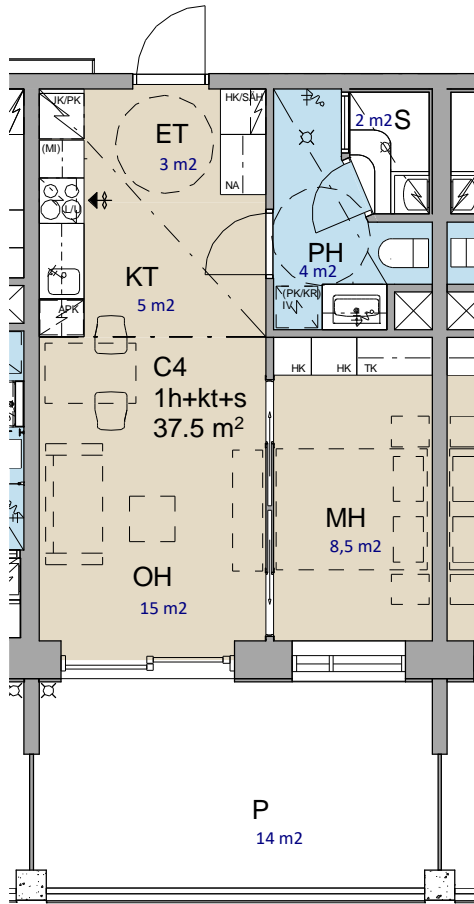

Kalusteet: Geberit Icon 75- tasoallas, valkoinen.

Geberit Icon75 - allaskaappi kahdella laatikolla,
mattavalkoinen, mattavalkoiset vetimet 75x48x63 cm.

Kaksiovinen peilikaappi Geberit Option 75x15x70cm.

Seinät:

Maalipinta, TS F497 valkoinen

Pohjapiirustuksissa esitetään tämänhetkinen suunnitelmatilanne. Tästä johtuen piirustuksissa esitetyt kalusteet, pinta-alat, mitat ym. voivat muuttua.

Rakennuttaja pidättää oikeuden muutoksiin.