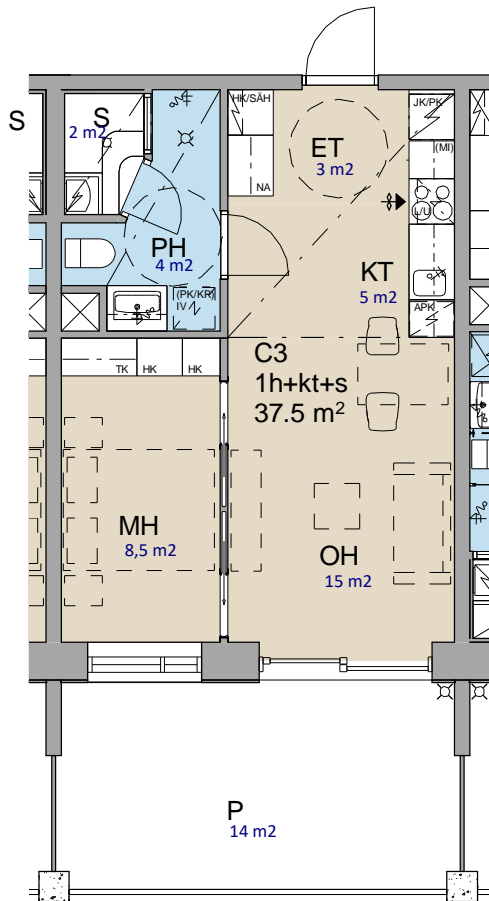

Pohjapiirustuksissa esitetään tämänhetkinen suunnitelmatilanne. Tästä johtuen piirustuksissa esitetyt kalusteet, pinta-alat, mitat ym. voivat muuttua.

Rakennuttaja pidättää oikeuden muutoksiin.