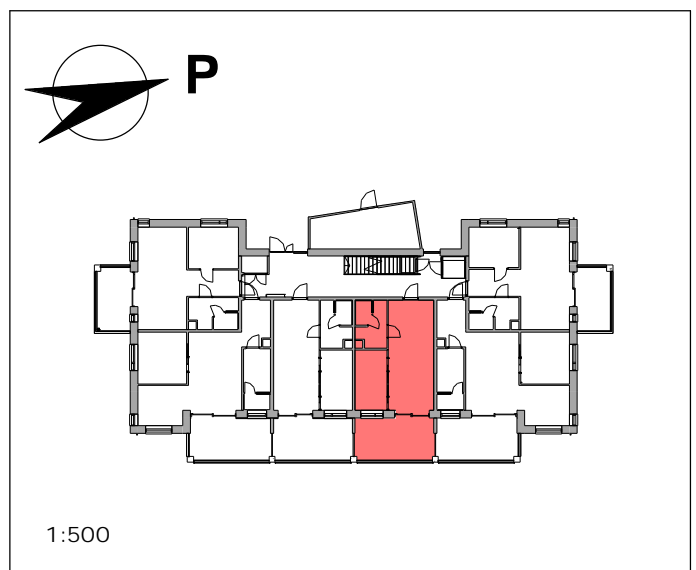

PAIKANNUSKAAVIO

18.06.2021

ARCADIA OY ARKKITEHTITOIMISTO