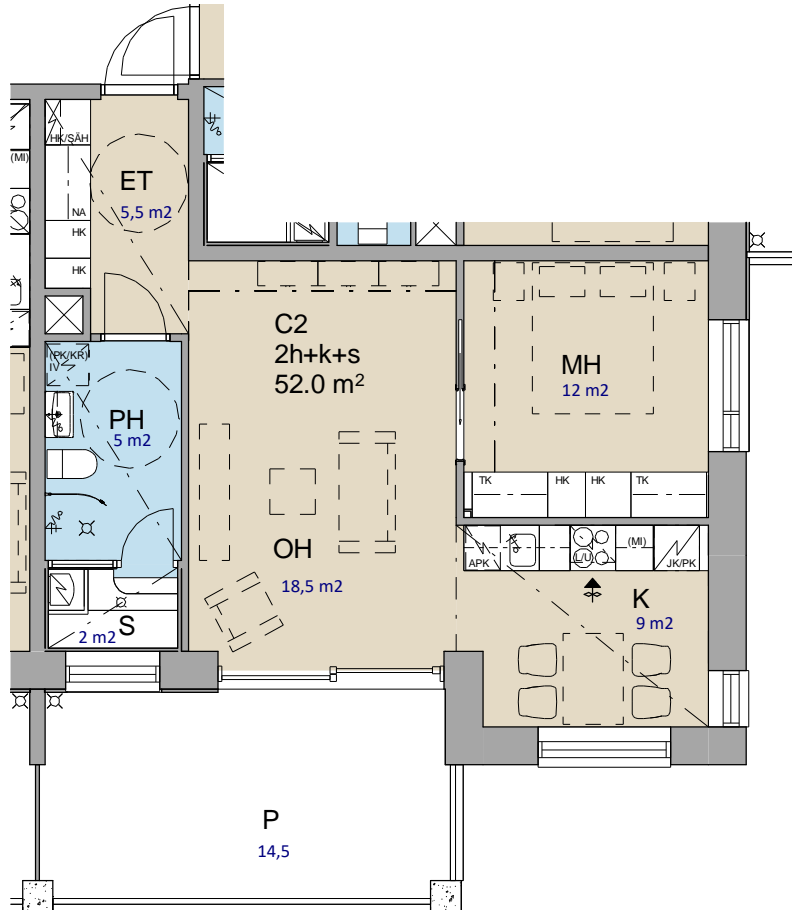

PAIKANNUSKAAVIO

Pohjapiirustuksissa esitetään tämänhetkinen suunnitelmatilanne. Tästä johtuen piirustuksissa esitetyt kalusteet, pinta-alat, mitat ym. voivat muuttua.

Rakennuttaja pidättää oikeuden muutoksiin.

18.06.2021

ARCADIA OY ARKKITEHTITOIMISTO