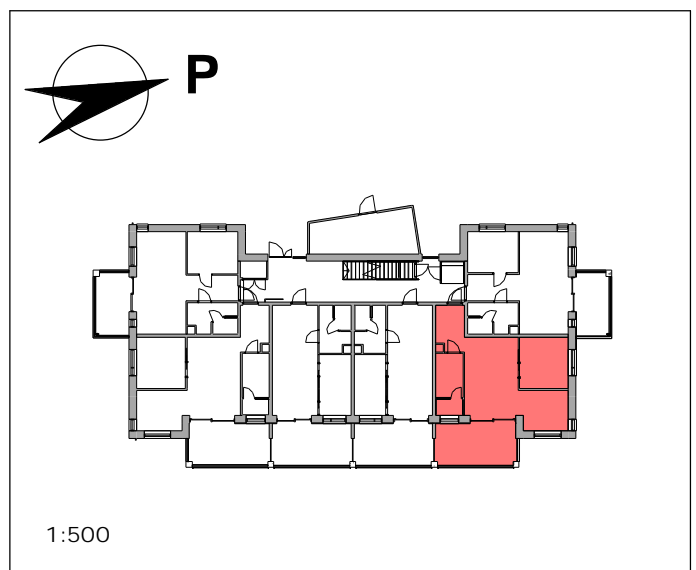

PAIKANNUSKAAVIO

Pohjapiirustuksissa esitetään tämänhetkinen suunnitelmatilanne. Tästä johtuen piirustuksissa esitetyt kalusteet, pinta-alat, mitat ym. voivat muuttua.

Rakennuttaja pidättää oikeuden muutoksiin.

18.06.2021

ARCADIA OY ARKKITEHTITOIMISTO