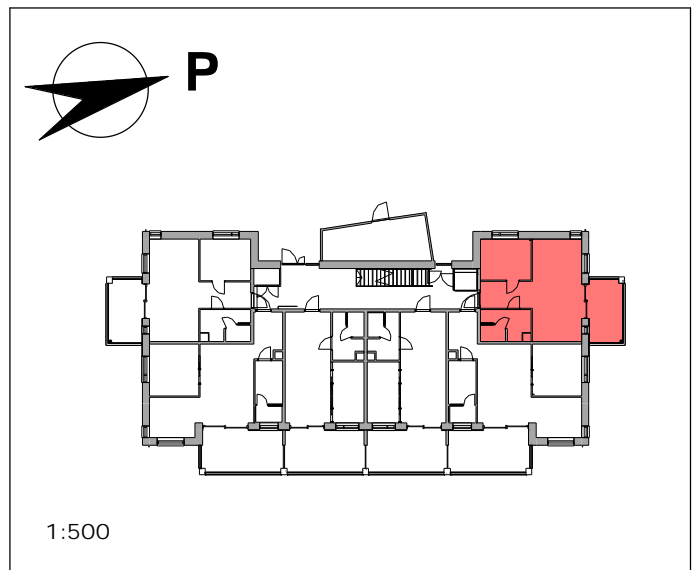

Kalusteet: Geberit Icon 75- tasoallas, valkoinen.

Geberit Icon75 - allaskaappi kahdella laatikolla,
mattavalkoinen, mattavalkoiset vetimet 75x48x63 cm.

Kaksiovinen peilikaappi Geberit Option 75x15x70cm.

Seinät:

Maalipinta, TS F497 valkoinen

PAIKANNUSKAAVIO

Pohjapiirustuksissa esitetään tämänhetkinen suunnitelmatilanne. Tästä johtuen piirustuksissa esitetyt kalusteet, pinta-alat, mitat ym. voivat muuttua.