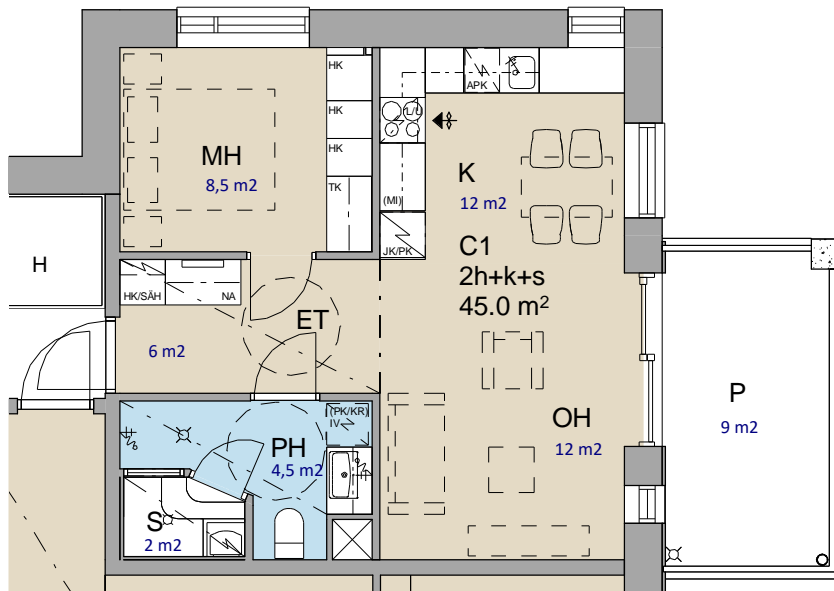

Kalusteet: Geberit Icon 75- tasoallas, valkoinen.

Geberit Icon75 - allaskaappi kahdella laatikolla,
mattavalkoinen, mattavalkoiset vetimet 75x48x63 cm.

Kaksiovinen peilikaappi Geberit Option 75x15x70cm.

Seinät:

Maalipinta, TS F497 valkoinen

PAIKANNUSKAAVIO

Pohjapiirustuksissa esitetään tämänhetkinen suunnitelmatilanne. Tästä johtuen piirustuksissa esitetyt kalusteet, pinta-alat, mitat ym. voivat muuttua.