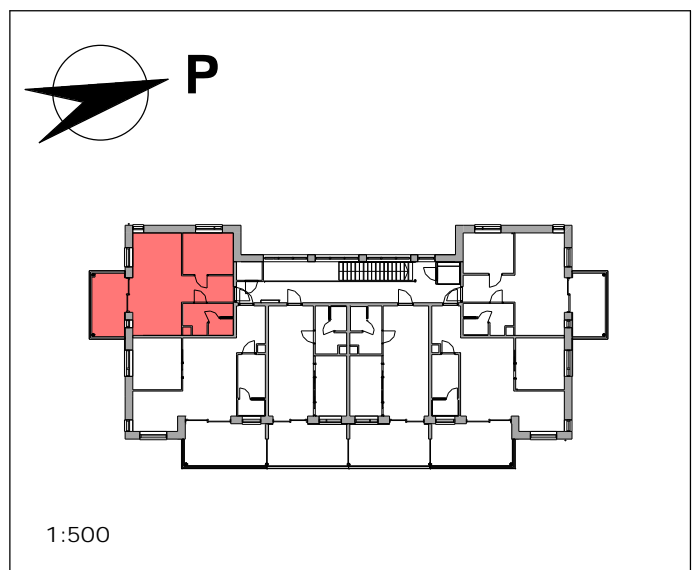

PAIKANNUSKAAVIO

Pohjapiirustuksissa esitetään tämänhetkinen suunnitelmatilanne. Tästä johtuen piirustuksissa esitetyt kalusteet, pinta-alat, mitat ym. voivat muuttua.

Rakennuttaja pidättää oikeuden muutoksiin.

18.06.2021

ARCADIA OY ARKKITEHTITOIMISTO