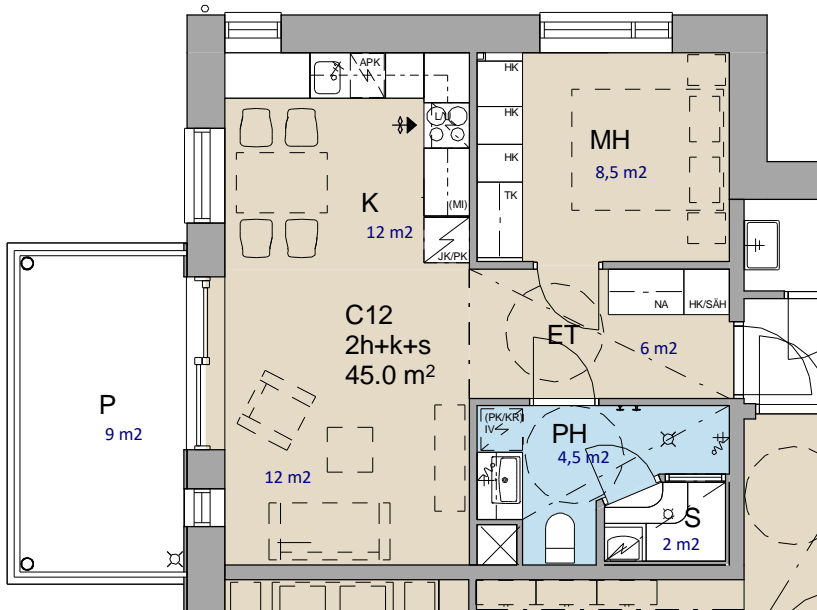

PAIKANNUSKAAVIO

Pohjapiirustuksissa esitetään tämänhetkinen suunnitelmatilanne. Tästä johtuen piirustuksissa esitetyt kalusteet, pinta-alat, mitat ym. voivat muuttua.

Rakennuttaja pidättää oikeuden muutoksiin.

18.06.2021

ARCADIA OY ARKKITEHTITOIMISTO