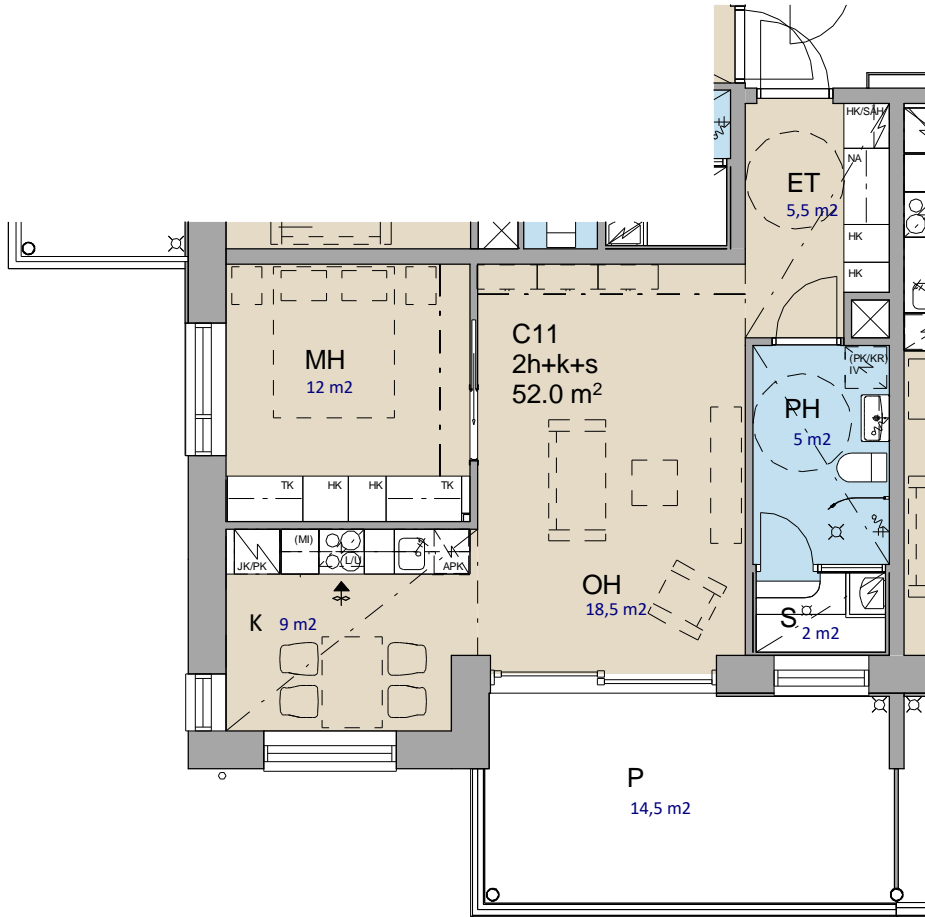

Pohjapiirustuksissa esitetään tämänhetkinen suunnitelmatilanne. Tästä johtuen piirustuksissa esitetyt kalusteet, pinta-alat, mitat ym. voivat muuttua.

Rakennuttaja pidättää oikeuden muutoksiin.

18.06.2021

ARCADIA OY ARKKITEHTITOIMISTO