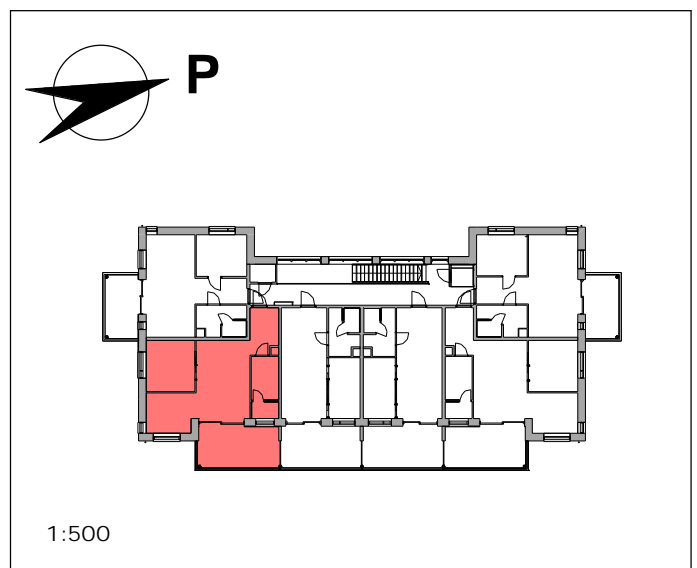

## Seinät:

Maalipinta, TS F497 valkoinen

PAIKANNUSKAAVIO

Pohjapiirustuksissa esitetään tämänhetkinen suunnitelmatilanne. Tästä johtuen piirustuksissa esitetyt kalusteet, pinta-alat, mitat ym. voivat muuttua.