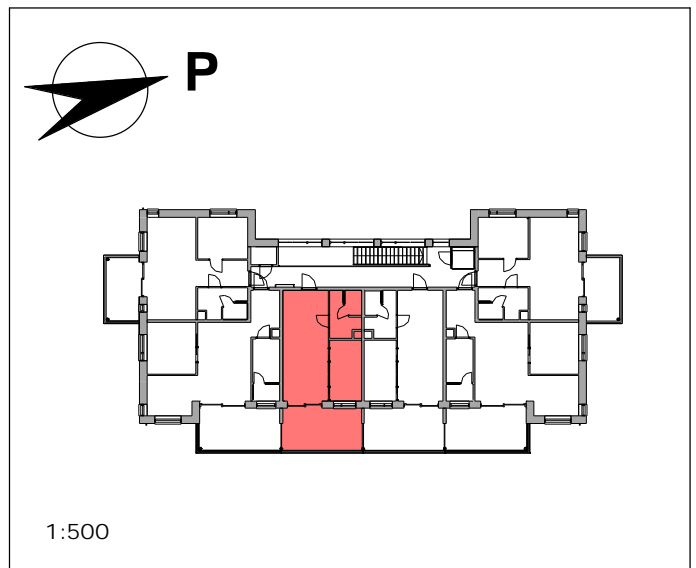

PAIKANNUSKAAVIO

18.06.2021

ARCADIA OY ARKKITEHTITOIMISTO