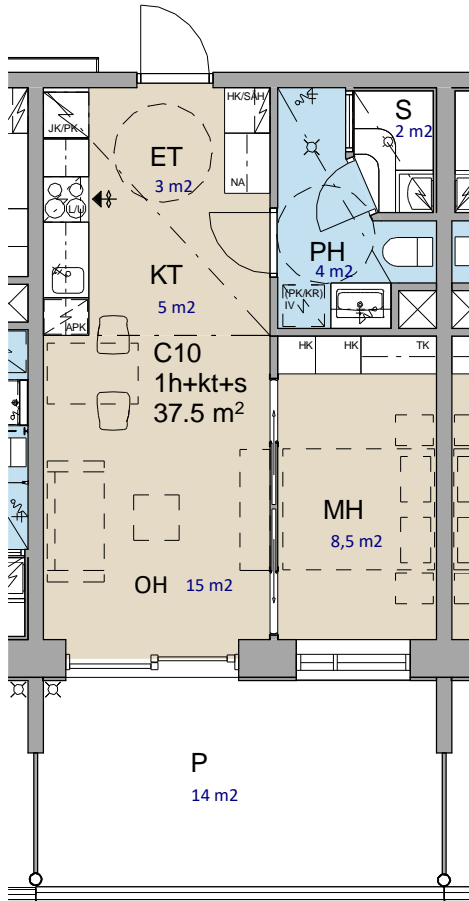

Kalusteet: Geberit Icon 75- tasoallas, valkoinen.

Geberit Icon75 - allaskaappi kahdella laatikolla,
mattavalkoinen, mattavalkoiset vetimet 75x48x63 cm.

Kaksiovinen peilikaappi Geberit Option 75x15x70cm.

Kalusteuni:

Miele H 2860 B, valkoinen
lev. 59cm, kork. 59,6 cm

Astianpesukone:
Miele G5430 SL
Active valkoinen

Liesikupu:

Swegon Casa Blues, valkoinen

Jätekaappi:

Stala Eko-3SK

Lattia/kuivat tilat:

Seinät:

Maalipinta, TS F497 valkoinen

Pohjapiirustuksissa esitetään tämänhetkinen suunnitelmatilanne. Tästä johtuen piirustuksissa esitetyt kalusteet, pinta-alat, mitat ym. voivat muuttua.

Rakennuttaja pidättää oikeuden muutoksiin.