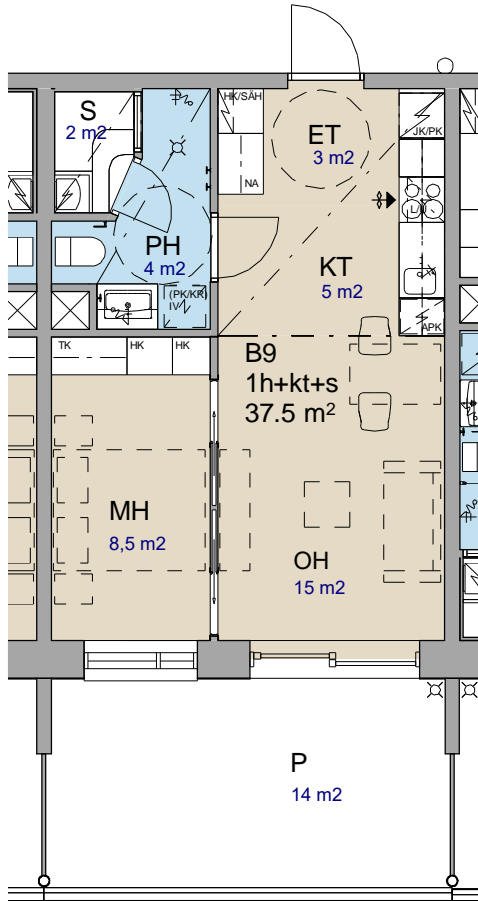

PAIKANNUSKAAVIO

Pohjapiirustuksissa esitetään tämänhetkinen suunnitelmatilanne. Tästä johtuen piirustuksissa esitetyt kalusteet, pinta-alat, mitat ym. voivat muuttua.

Rakennuttaja pidättää oikeuden muutoksiin.

31.01.2021

ARCADIA OY ARKKITEHTITOIMISTO