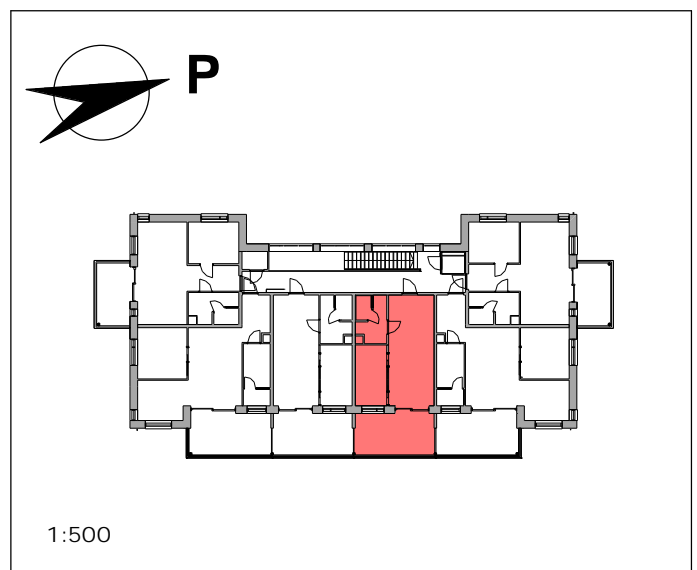

PAIKANNUSKAAVIO

Pohjapiirustuksissa esitetään tämänhetkinen suunnitelmatilanne. Tästä johtuen piirustuksissa esitetyt kalusteet, pinta-alat, mitat ym. voivat muuttua.

Rakennuttaja pidättää oikeuden muutoksiin.

31.01.2021

ARCADIA OY ARKKITEHTITOIMISTO