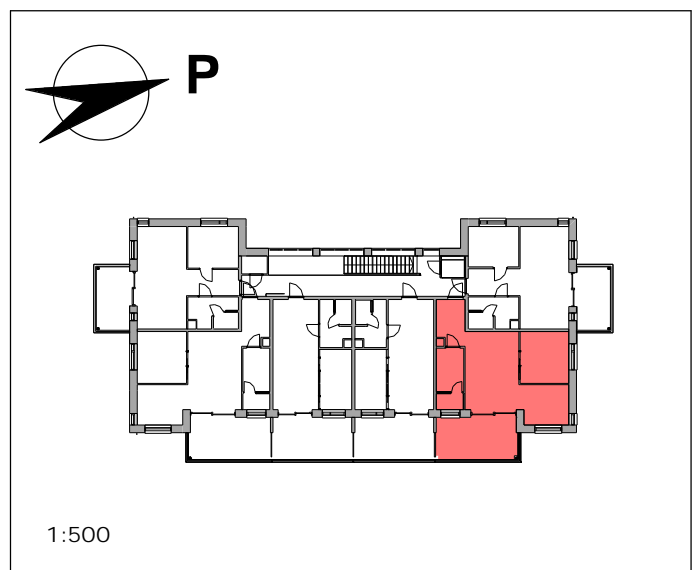

PAIKANNUSKAAVIO

Pohjapiirustuksissa esitetään tämänhetkinen suunnitelmatilanne. Tästä johtuen piirustuksissa esitetyt kalusteet, pinta-alat, mitat ym. voivat muuttua.

Rakennuttaja pidättää oikeuden muutoksiin.

31.01.2021

ARCADIA OY ARKKITEHTITOIMISTO