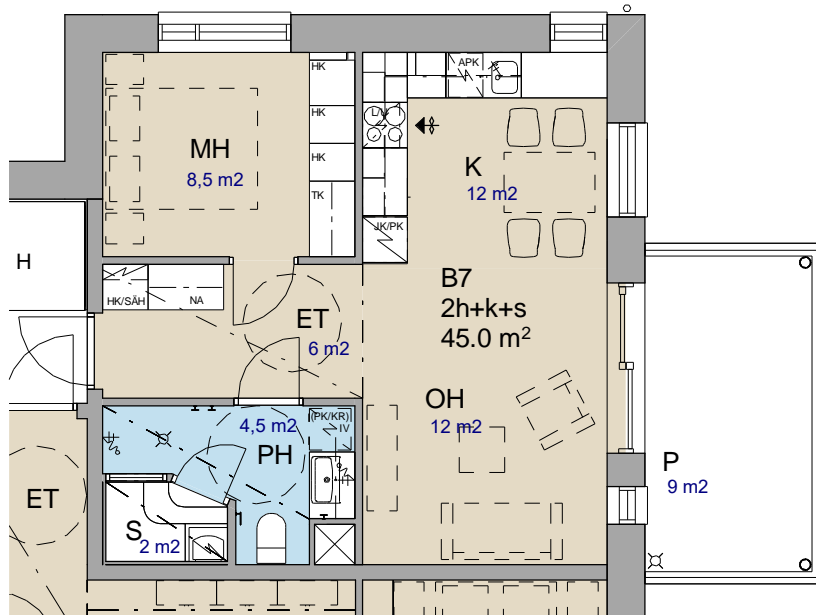

PAIKANNUSKAAVIO

Pohjapiirustuksissa esitetään tämänhetkinen suunnitelmatilanne. Tästä johtuen piirustuksissa esitetyt kalusteet, pinta-alat, mitat ym. voivat muuttua.

Rakennuttaja pidättää oikeuden muutoksiin.

31.01.2021

ARCADIA OY ARKKITEHTITOIMISTO