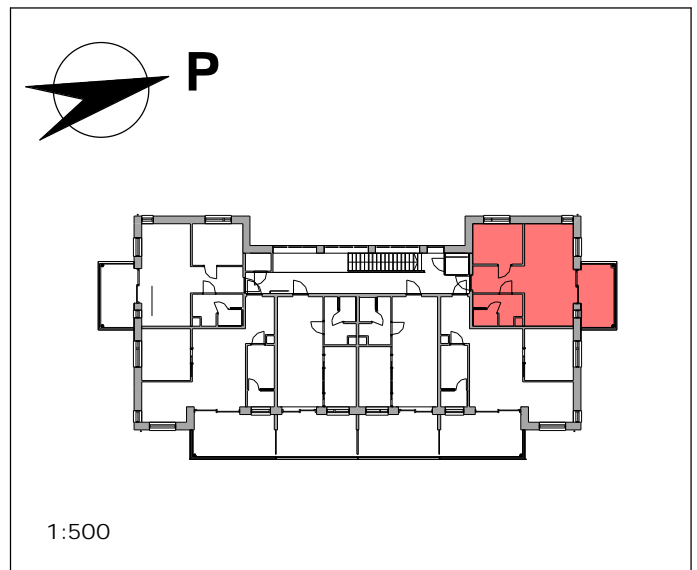

PAIKANNUSKAAVIO

Pohjapiirustuksissa esitetään tämänhetkinen suunnitelmatilanne. Tästä johtuen piirustuksissa esitetyt kalusteet, pinta-alat, mitat ym. voivat muuttua.

Rakennuttaja pidättää oikeuden muutoksiin.

31.01.2021

ARCADIA OY ARKKITEHTITOIMISTO