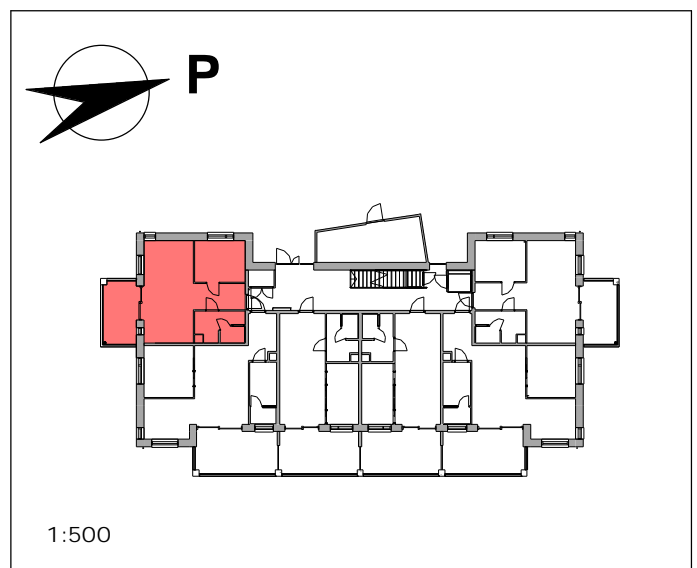

## Seinät:

Maalipinta, TS F497 valkoinen

PAIKANNUSKAAVIO

Pohjapiirustuksissa esitetään tämänhetkinen suunnitelmatilanne. Tästä johtuen piirustuksissa esitetyt kalusteet, pinta-alat, mitat ym. voivat muuttua.