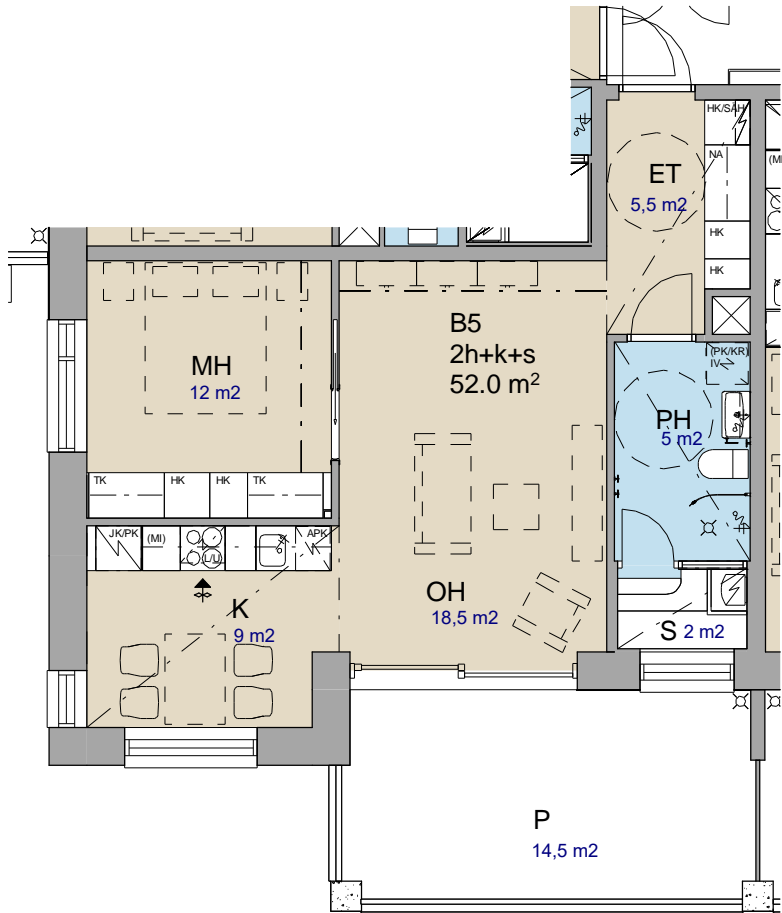

PAIKANNUSKAAVIO

Pohjapiirustuksissa esitetään tämänhetkinen suunnitelmatilanne. Tästä johtuen piirustuksissa esitetyt kalusteet, pinta-alat, mitat ym. voivat muuttua.

Rakennuttaja pidättää oikeuden muutoksiin.

31.01.2021

ARCADIA OY ARKKITEHTITOIMISTO