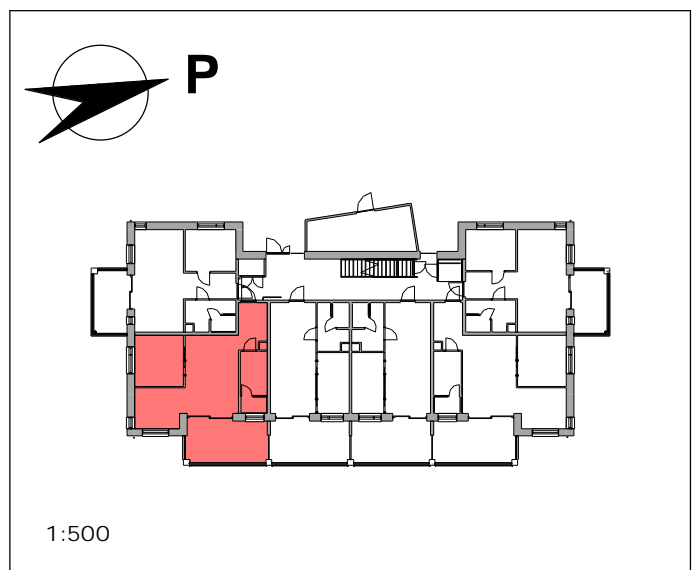

PAIKANNUSKAAVIO

Pohjapiirustuksissa esitetään tämänhetkinen suunnitelmatilanne. Tästä johtuen piirustuksissa esitetyt kalusteet, pinta-alat, mitat ym. voivat muuttua.

Rakennuttaja pidättää oikeuden muutoksiin.

31.01.2021

ARCADIA OY ARKKITEHTITOIMISTO