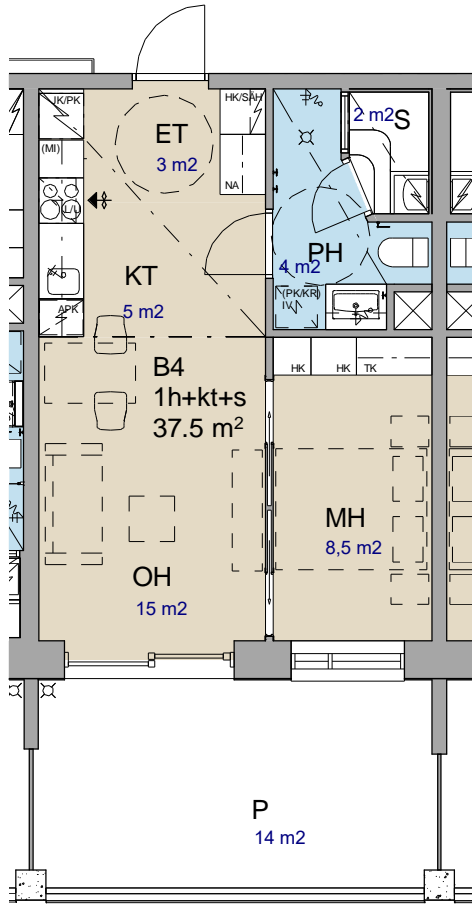

Kalusteet: Geberit Icon 75- tasoallas, valkoinen.

Geberit Icon75 - allaskaappi kahdella laatikolla,
mattavalkoinen, mattavalkoiset vetimet 75x48x63 cm.

Kaksiovinen peilikaappi Geberit Option 75x15x70cm.

Seinät:

Maalipinta, TS F497 valkoinen

Pohjapiirustuksissa esitetään tämänhetkinen suunnitelmatilanne. Tästä johtuen piirustuksissa esitetyt kalusteet, pinta-alat, mitat ym. voivat muuttua.

Rakennuttaja pidättää oikeuden muutoksiin.