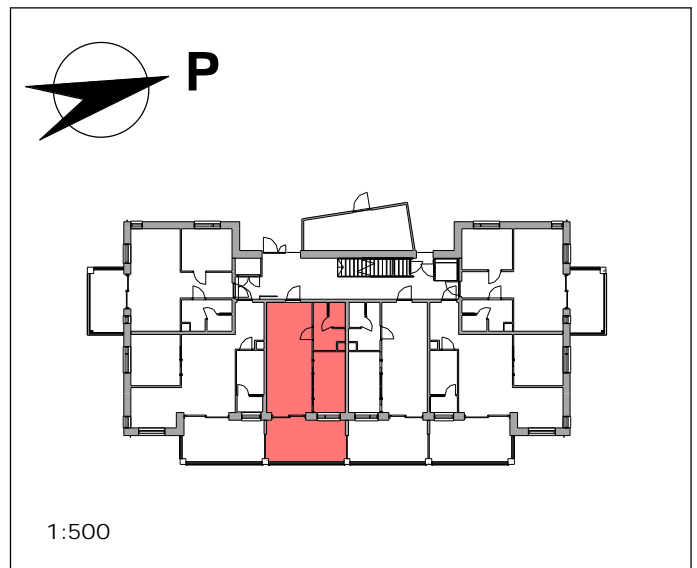

PAIKANNUSKAAVIO

31.01.2021

ARCADIA OY ARKKITEHTITOIMISTO