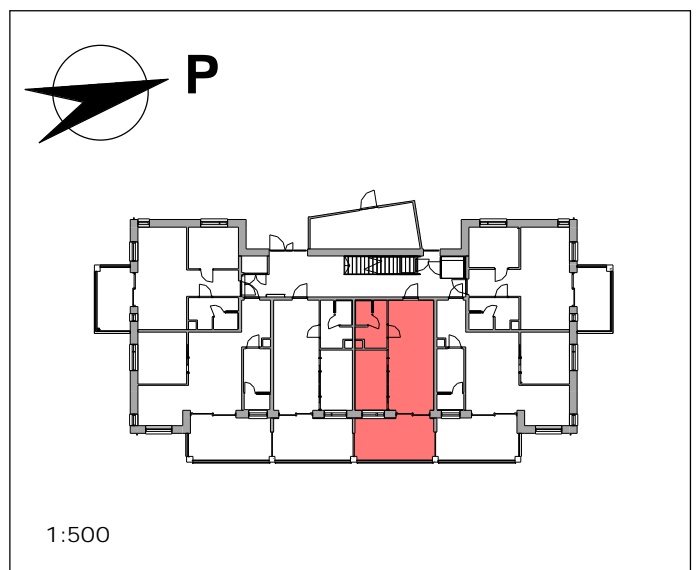

PAIKANNUSKAAVIO

31.01.2021

ARCADIA OY ARKKITEHTITOIMISTO