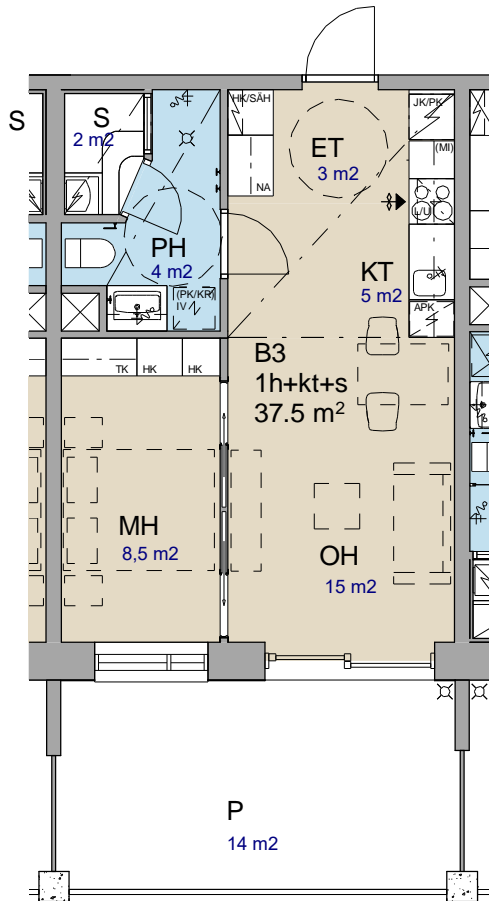

Pohjapiirustuksissa esitetään tämänhetkinen suunnitelmatilanne. Tästä johtuen piirustuksissa esitetyt kalusteet, pinta-alat, mitat ym. voivat muuttua.

Rakennuttaja pidättää oikeuden muutoksiin.