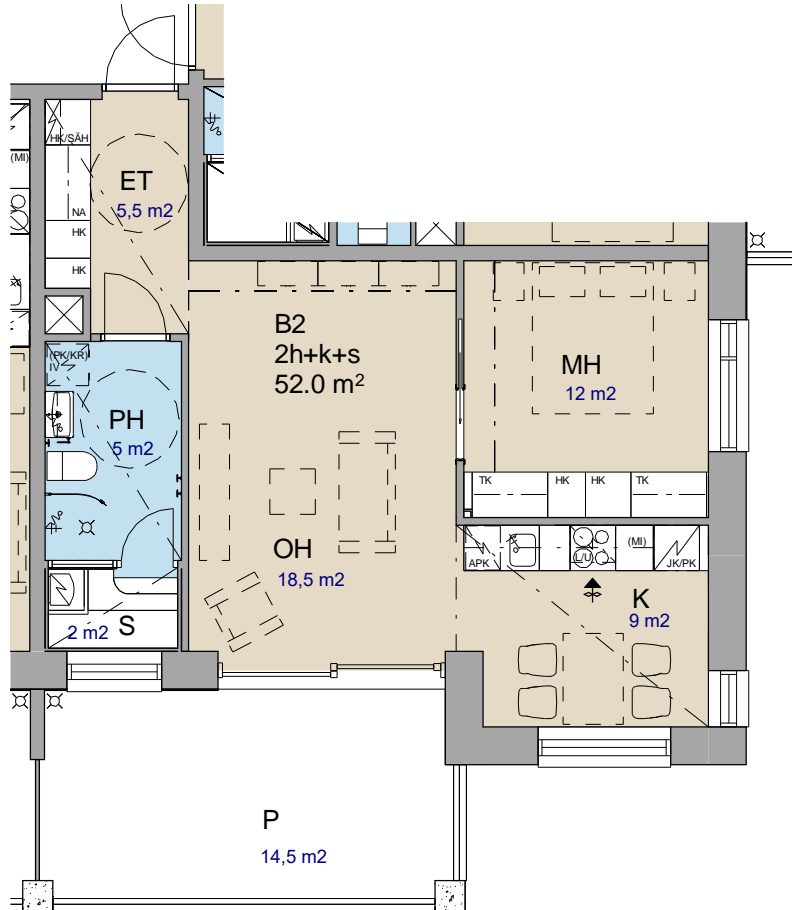

PAIKANNUSKAAVIO

Pohjapiirustuksissa esitetään tämänhetkinen suunnitelmatilanne. Tästä johtuen piirustuksissa esitetyt kalusteet, pinta-alat, mitat ym. voivat muuttua.

Rakennuttaja pidättää oikeuden muutoksiin.

31.01.2021

ARCADIA OY ARKKITEHTITOIMISTO