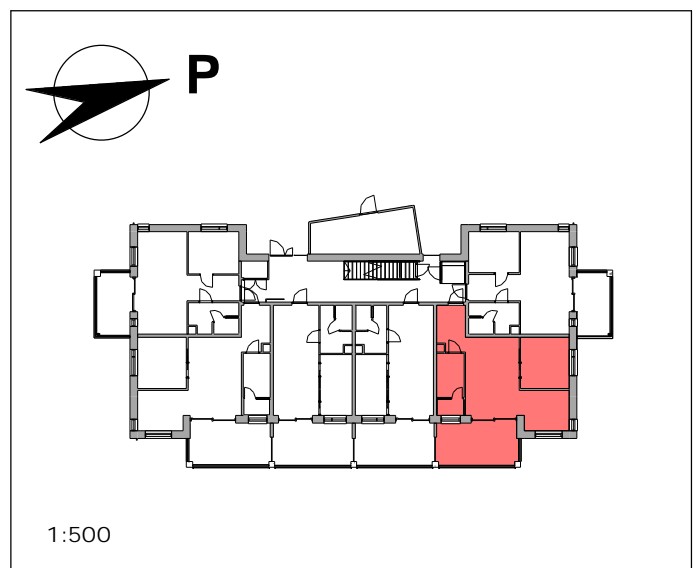

PAIKANNUSKAAVIO

Pohjapiirustuksissa esitetään tämänhetkinen suunnitelmatilanne. Tästä johtuen piirustuksissa esitetyt kalusteet, pinta-alat, mitat ym. voivat muuttua.

Rakennuttaja pidättää oikeuden muutoksiin.

31.01.2021

ARCADIA OY ARKKITEHTITOIMISTO