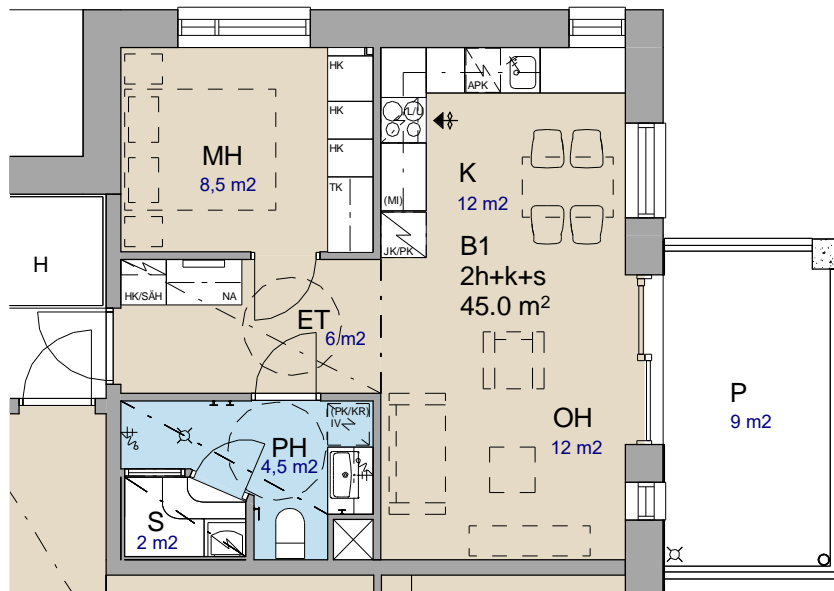

Kalusteet: Geberit Icon 75- tasoallas, valkoinen.

Geberit Icon75 - allaskaappi kahdella laatikolla,
mattavalkoinen, mattavalkoiset vetimet 75x48x63 cm.

Kaksiovinen peilikaappi Geberit Option 75x15x70cm.

Seinät:

Maalipinta, TS F497 valkoinen

PAIKANNUSKAAVIO

Pohjapiirustuksissa esitetään tämänhetkinen suunnitelmatilanne. Tästä johtuen piirustuksissa esitetyt kalusteet, pinta-alat, mitat ym. voivat muuttua.