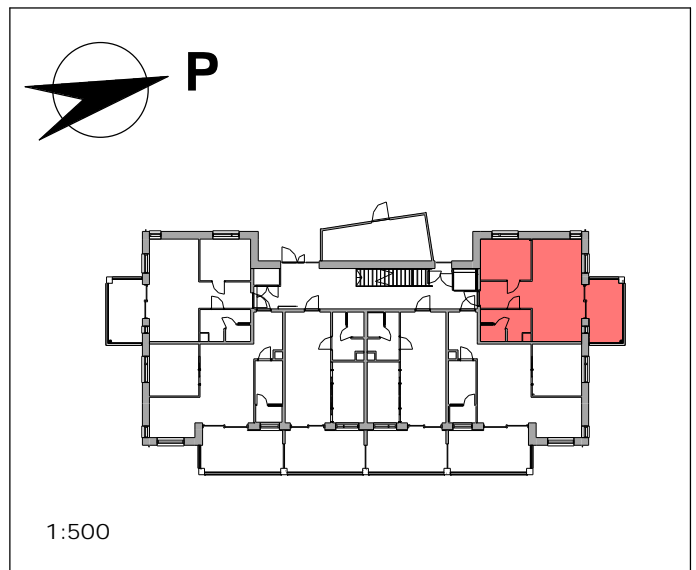

Kalusteet: Geberit Icon 75- tasoallas, valkoinen.

Geberit Icon75 - allaskaappi kahdella laatikolla,
mattavalkoinen, mattavalkoiset vetimet 75x48x63 cm.

Kaksiovinen peilikaappi Geberit Option 75x15x70cm.

Seinät:

Maalipinta, TS F497 valkoinen

PAIKANNUSKAAVIO

Pohjapiirustuksissa esitetään tämänhetkinen suunnitelmatilanne. Tästä johtuen piirustuksissa esitetyt kalusteet, pinta-alat, mitat ym. voivat muuttua.