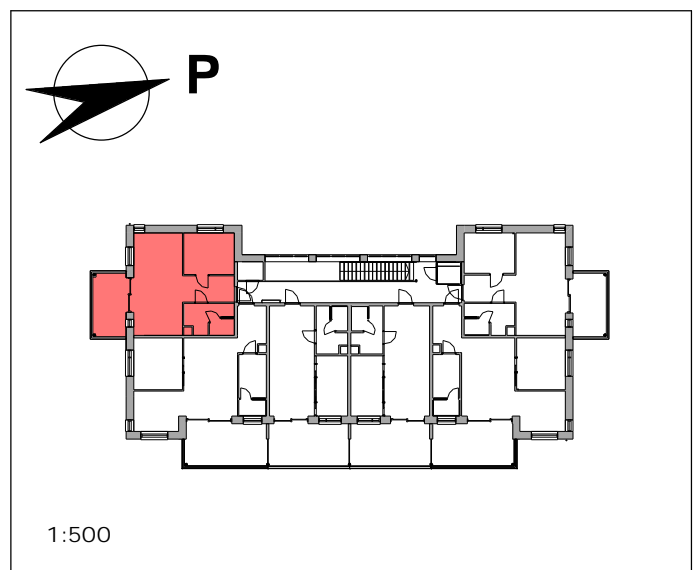

PAIKANNUSKAAVIO

Pohjapiirustuksissa esitetään tämänhetkinen suunnitelmatilanne. Tästä johtuen piirustuksissa esitetyt kalusteet, pinta-alat, mitat ym. voivat muuttua.

Rakennuttaja pidättää oikeuden muutoksiin.

31.01.2021

ARCADIA OY ARKKITEHTITOIMISTO