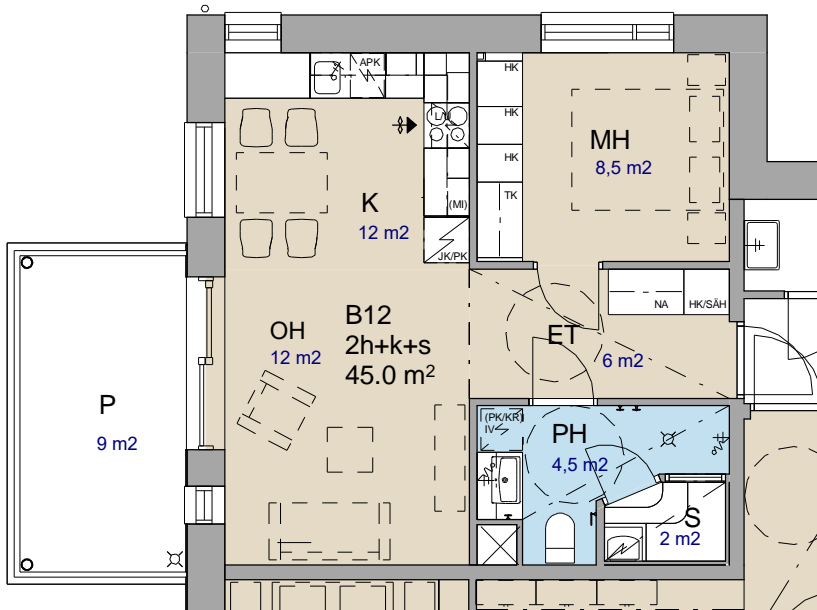

PAIKANNUSKAAVIO

Pohjapiirustuksissa esitetään tämänhetkinen suunnitelmatilanne. Tästä johtuen piirustuksissa esitetyt kalusteet, pinta-alat, mitat ym. voivat muuttua.

Rakennuttaja pidättää oikeuden muutoksiin.

31.01.2021

ARCADIA OY ARKKITEHTITOIMISTO