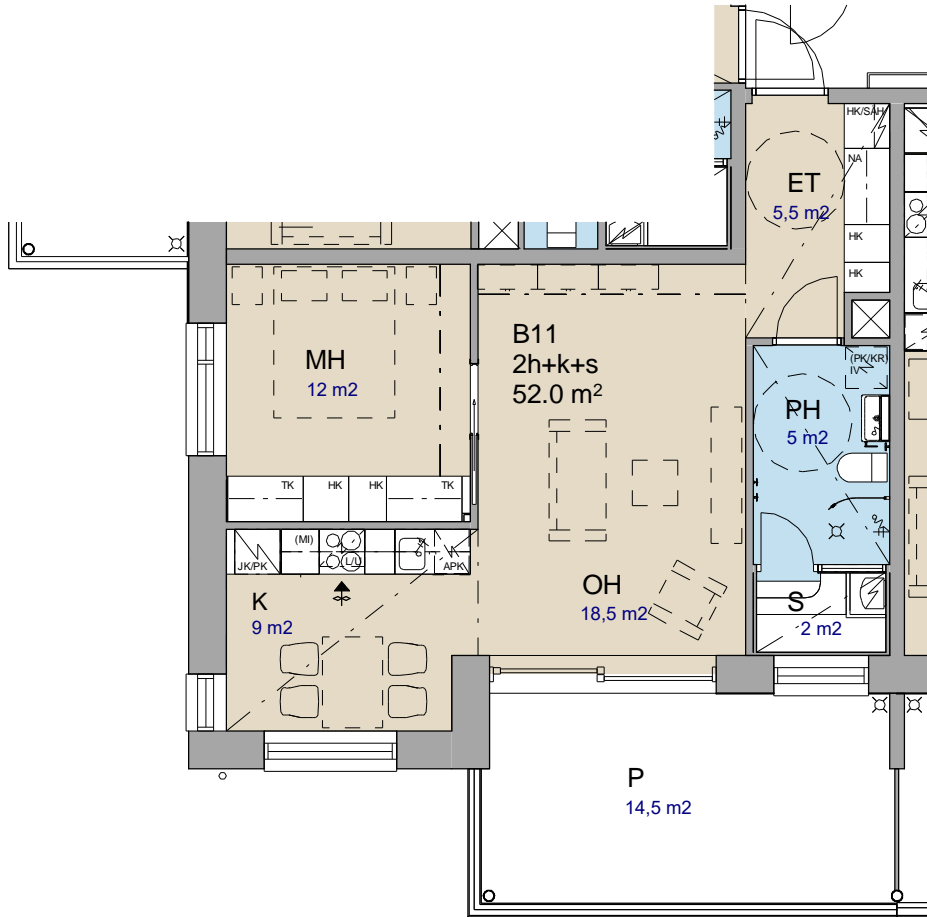

PAIKANNUSKAAVIO

Pohjapiirustuksissa esitetään tämänhetkinen suunnitelmatilanne. Tästä johtuen piirustuksissa esitetyt kalusteet, pinta-alat, mitat ym. voivat muuttua.

Rakennuttaja pidättää oikeuden muutoksiin.

31.01.2021

ARCADIA OY ARKKITEHTITOIMISTO