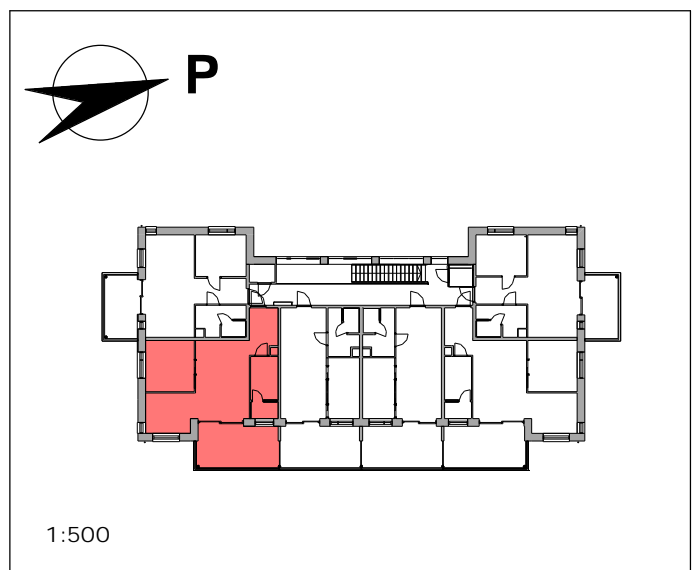

PAIKANNUSKAAVIO

Pohjapiirustuksissa esitetään tämänhetkinen suunnitelmatilanne. Tästä johtuen piirustuksissa esitetyt kalusteet, pinta-alat, mitat ym. voivat muuttua.

Rakennuttaja pidättää oikeuden muutoksiin.

31.01.2021

ARCADIA OY ARKKITEHTITOIMISTO