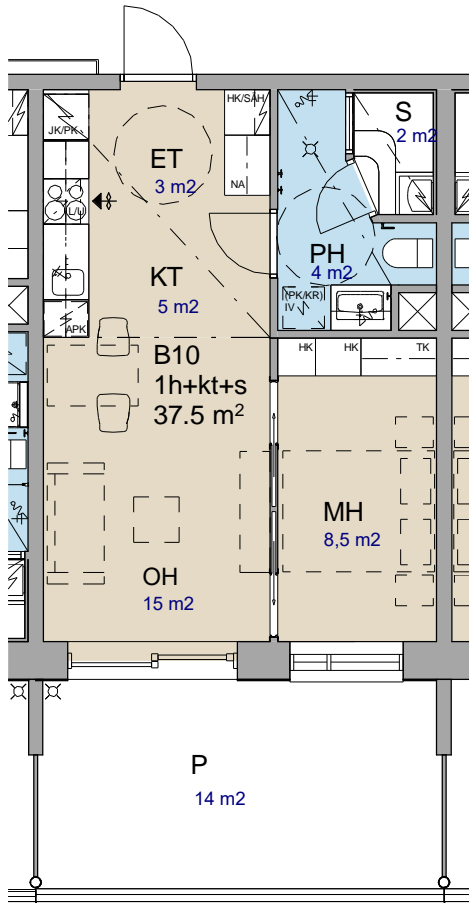

Kalusteet: Geberit Icon 75- tasoallas, valkoinen.

Geberit Icon75 - allaskaappi kahdella laatikolla,
mattavalkoinen, mattavalkoiset vetimet 75x48x63 cm.

Kaksiovinen peilikaappi Geberit Option 75x15x70cm.

Seinät:

Maalipinta, TS F497 valkoinen

Pohjapiirustuksissa esitetään tämänhetkinen suunnitelmatilanne. Tästä johtuen piirustuksissa esitetyt kalusteet, pinta-alat, mitat ym. voivat muuttua.

Rakennuttaja pidättää oikeuden muutoksiin.