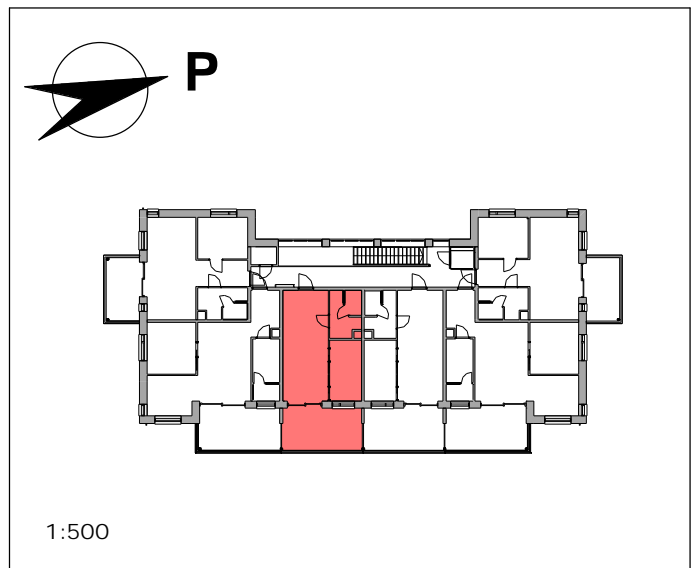

PAIKANNUSKAAVIO