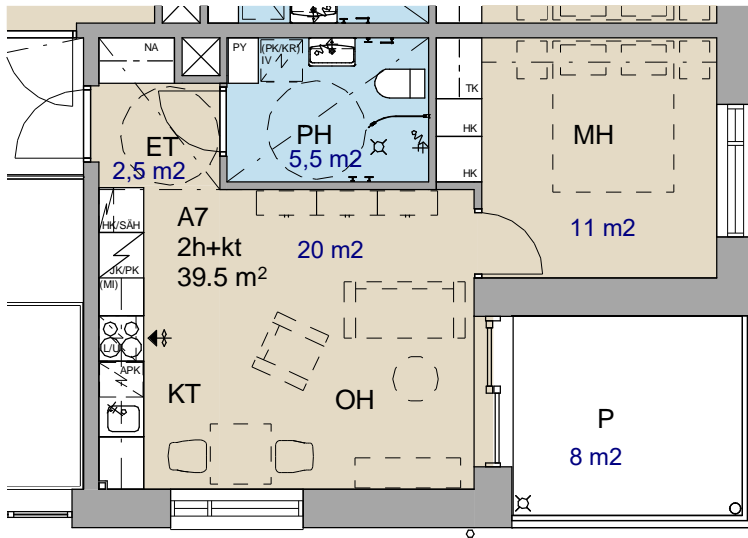

Pohjapiirustuksissa esitetään tämänhetkinen suunnitelmatilanne. Tästä johtuen piirustuksissa esitetyt kalusteet, pinta-alat, mitat ym. voivat muuttua.

Rakennuttaja pidättää oikeuden muutoksiin.

PAIKANNUSKAAVIO

31.01.2021