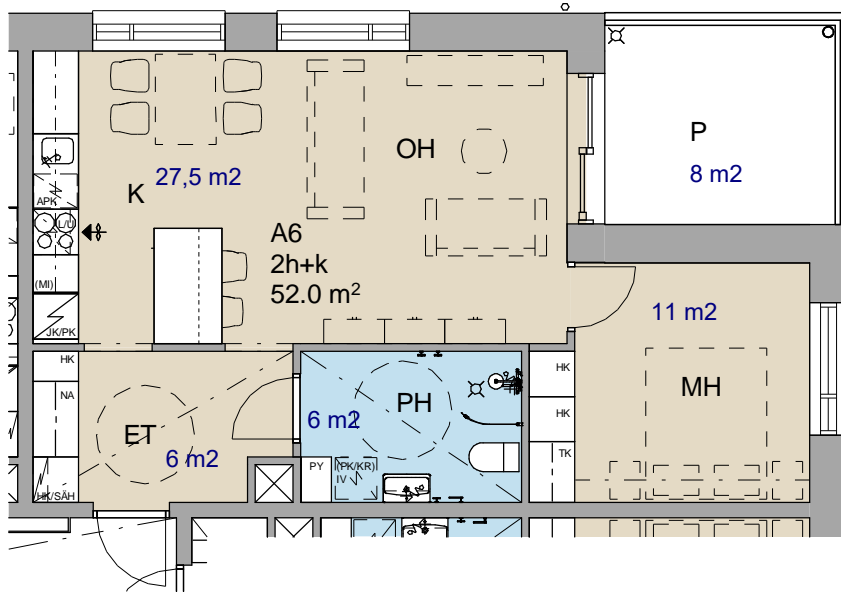

Kalusteet: Geberit Icon 60- tasoallas, valkoinen.
Geberit Icon- allaskaappi kahdella laatikolla,
mattavalkoinen, mattavalkoiset vetimet 60x48x63 cm.
Kaksiovinen peilikaappi Geberit Option 60x15x70cm.

Suihkuovi
INR LINC Josephine, 88x200cm

koko: Leveys 40c m, syvyys 60 cm, ~228 cm iv-ko-
neen yläreunan mukaisesti (sisältäen jalkaraken-
teet). Valkoinen runko, mattavalkoinen ovi ja vedin.
Säädettävät metallijalat, korkeus noin 15cm.
Kaapin sisälle asennetaan 2 pyykkikoria liukukisko-
neen ja säädettävät hyllyt.

Seinät:

Maalipinta, TS F497 valkoinen

PAIKANNUSKAAVIO

Pohjapiirustuksissa esitetään tämänhetkinen suunnitelmatilanne. Tästä johtuen piirustuksissa esitetyt kalusteet, pinta-alat, mitat ym. voivat muuttua.