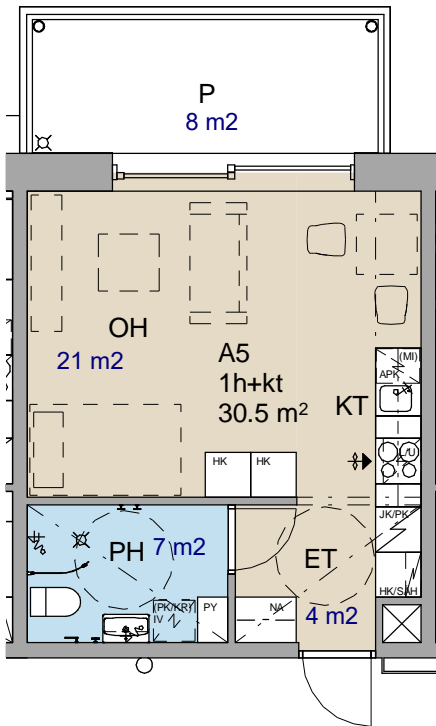

PAIKANNUSKAAVIO

Pohjapiirustuksissa esitetään tämänhetkinen suunnitelmatilanne. Tästä johtuen piirustuksissa esitetyt kalusteet, pinta-alat, mitat ym. voivat muuttua.

Rakennuttaja pidättää oikeuden muutoksiin.

31.01.2021

ARCADIA OY ARKKITEHTITOIMISTO