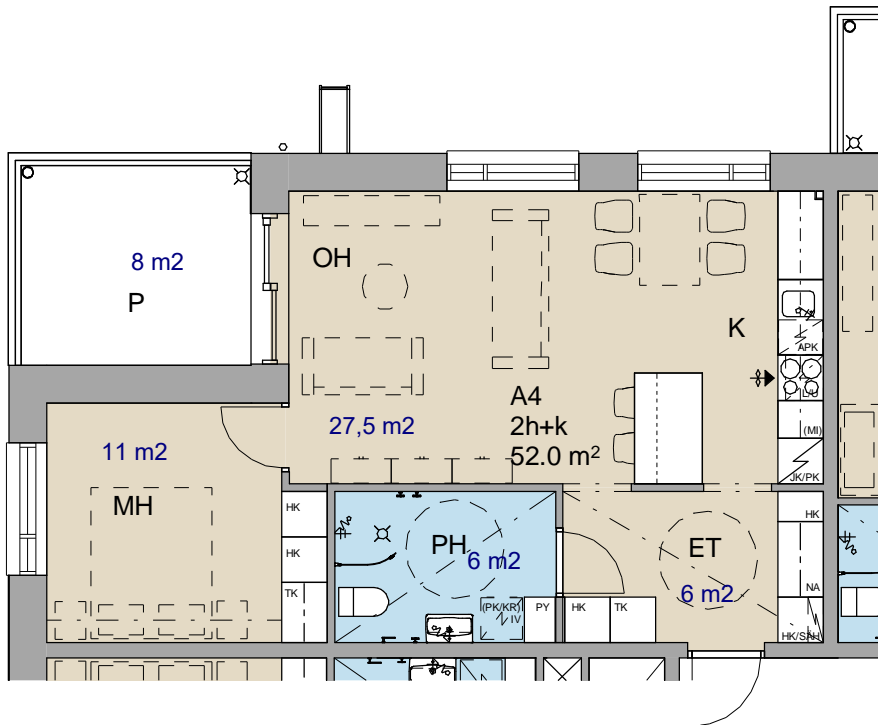

Kalusteet: Geberit Icon 60- tasoallas, valkoinen.
Geberit Icon- allaskaappi kahdella laatikolla,
mattavalkoinen, mattavalkoiset vetimet 60x48x63 cm.
Kaksiovinen peilikaappi Geberit Option 60x15x70cm.

Suihkuovi
INR LINC Josephine, 88x200cm

koko: Leveys 40c m, syvyys 60 cm, ~228 cm iv-ko-
neen yläreunan mukaisesti (sisältäen jalkaraken-
teet). Valkoinen runko, mattavalkoinen ovi ja vedin.
Säädettävät metallijalat, korkeus noin 15cm.
Kaapin sisälle asennetaan 2 pyykkikoria liukukisko-
neen ja säädettävät hyllyt.

Seinät:

Maalipinta, TS F497 valkoinen

PAIKANNUSKAAVIO

Pohjapiirustuksissa esitetään tämänhetkinen suunnitelmatilanne. Tästä johtuen piirustuksissa esitetyt kalusteet, pinta-alat, mitat ym. voivat muuttua.