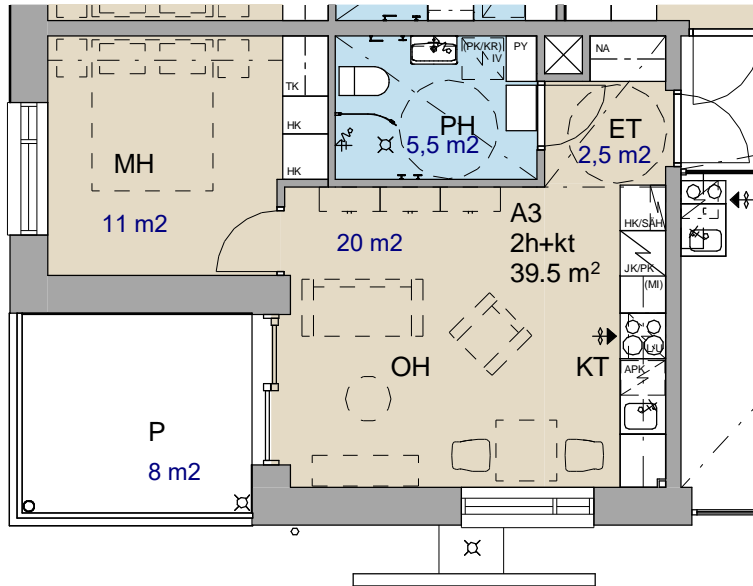

PAIKANNUSKAAVIO

Pohjapiirustuksissa esitetään tämänhetkinen suunnitelmatilanne. Tästä johtuen piirustuksissa esitetyt kalusteet, pinta-alat, mitat ym. voivat muuttua.

Rakennuttaja pidättää oikeuden muutoksiin.

25.11.2019

ARCADIA OY ARKKITEHTITOIMISTO