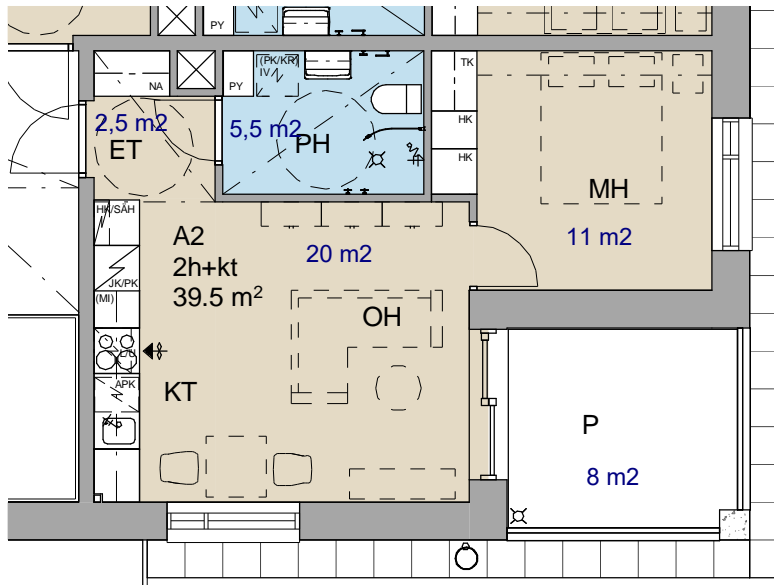

PAIKANNUSKAAVIO

Pohjapiirustuksissa esitetään tämänhetkinen suunnitelmatilanne. Tästä johtuen piirustuksissa esitetyt kalusteet, pinta-alat, mitat ym. voivat muuttua.

Rakennuttaja pidättää oikeuden muutoksiin.

31.01.2021

ARCADIA OY ARKKITEHTITOIMISTO