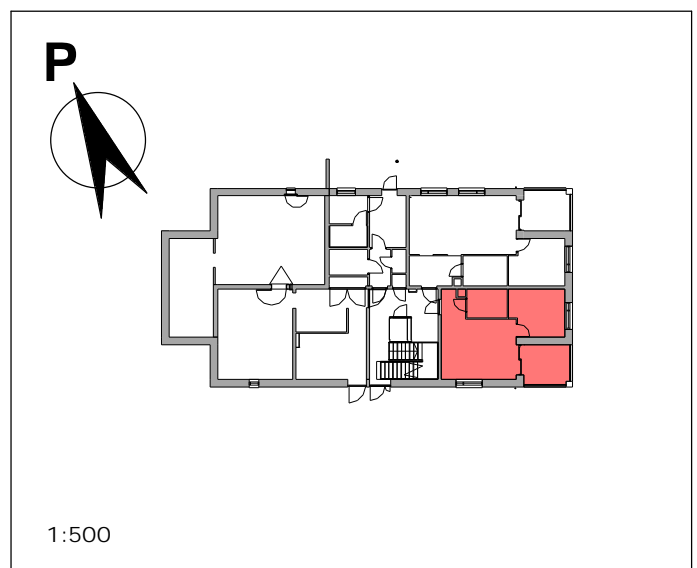

PAIKANNUSKAAVIO

Pohjapiirustuksissa esitetään tämänhetkinen suunnitelmatilanne. Tästä johtuen piirustuksissa esitetyt kalusteet, pinta-alat, mitat ym. voivat muuttua.

Rakennuttaja pidättää oikeuden muutoksiin.

31.01.2021

ARCADIA OY ARKKITEHTITOIMISTO