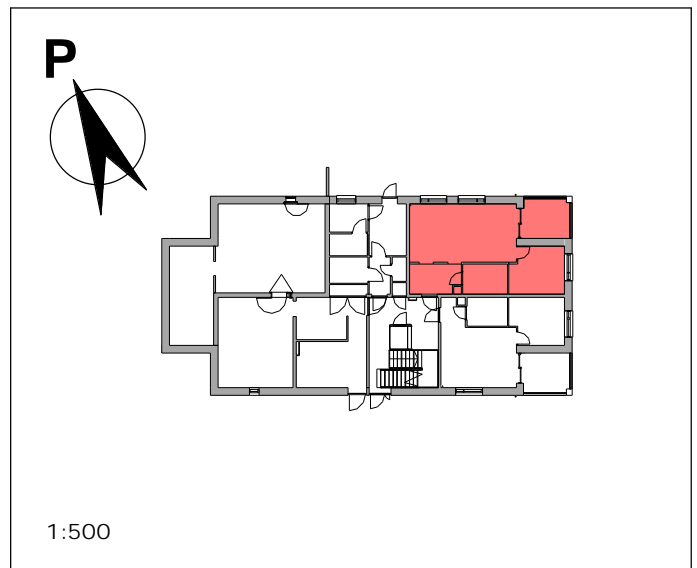

kirkas peili

Katot:

Ruiskumaalattu betoni, TS F497 valkoinen

Seinät:

Maalipinta, TS F497 valkoinen

PAIKANNUSKAAVIO

Pohjapiirustuksissa esitetään tämänhetkinen suunnitelmatilanne. Tästä johtuen piirustuksissa esitetyt kalusteet, pinta-alat, mitat ym. voivat muuttua.