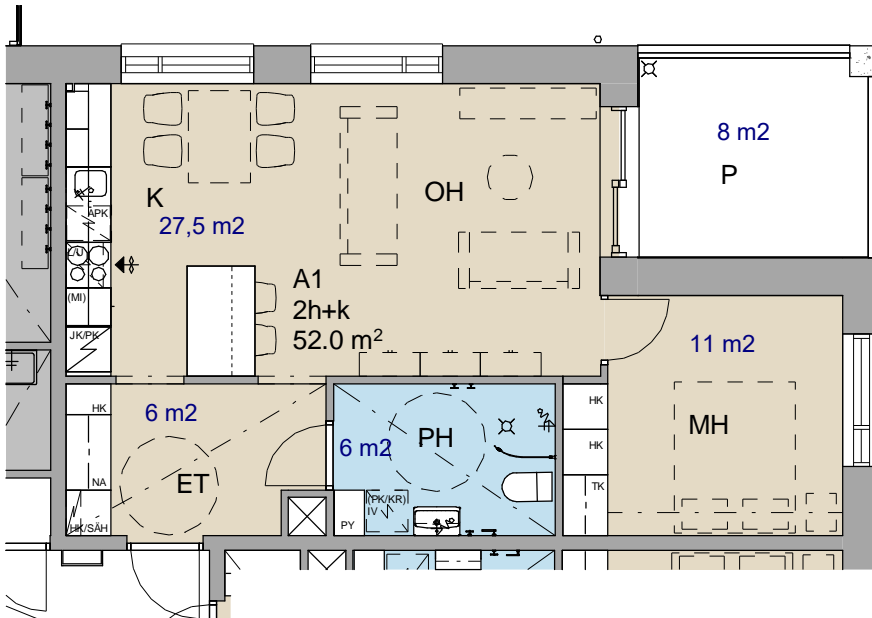

PAIKANNUSKAAVIO

Pohjapiirustuksissa esitetään tämänhetkinen suunnitelmatilanne. Tästä johtuen piirustuksissa esitetyt kalusteet, pinta-alat, mitat ym. voivat muuttua.

Rakennuttaja pidättää oikeuden muutoksiin.

31.01.2021

ARCADIA OY ARKKITEHTITOIMISTO